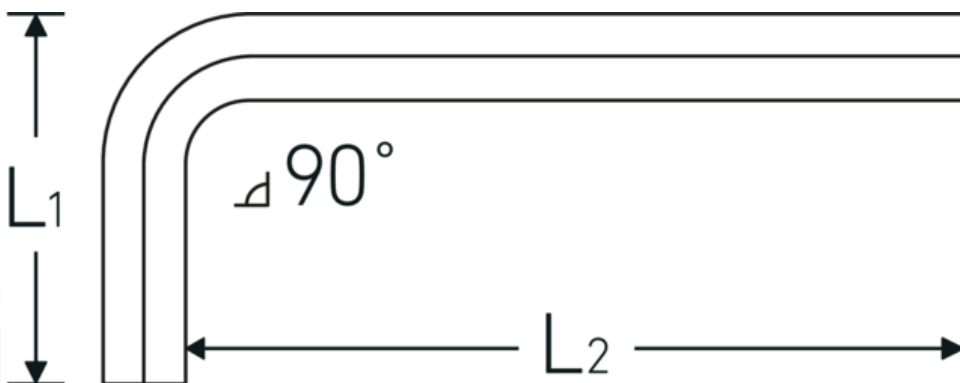

Teknisk tegning.

Tekniske egenskaber.

Udgangsprofil

Sekskant

Logistiske data.

Dybde mm. (IFS)

130