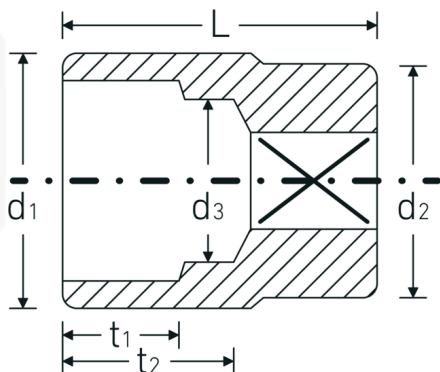

Steckschlüsseinsätze zöllig, 3/4"

55a

Art.-Nr. 05410072

GTIN 4018754009497

Modell 55 A 2

Bezeichnung. 3/4 " Steckschlüsseinsatz SW 2" L.80mm

- Eigenschaften.**
- Doppelsechskant mit AS-Drive-Profil
 - 3/4" Innenvierkant-Antrieb
 - HPQ® Hochleistungsstahl, verchromt
 - SAE AS 954-E (Prüfwerte) / ASME B 107.1

Technische Zeichnung.

Technische Attribute.

Abtriebsprofil	Doppelsechskant AS-Drive
Antriebsvierkant innen (Zoll)	3/4 "
d1	67 mm
d2	40 mm
d3	33 mm
Länge mm (L)	80 mm
Schlüsselweite [Zoll]	2 "
t1	34 mm
t2	48,5 mm

Logistikdaten.

Tiefe mm (IFS)	80
Breite mm (IFS)	67
Höhe mm (IFS)	67
WEEE/ElektroG	nicht ear-pflichtig
Länge (verpackt, mm)	85
Breite (verpackt, mm)	70
Höhe (verpackt, mm)	70
Volumen (verpackt, dm3)	0.4165 dm3
Art.-Nr.	05410072
Gewicht (brutto, kg)	0,757
Gewicht PAP (kg)	0,000
Gewicht PVC (kg)	0,007
GTIN	4018754009497
Ursprungsland AWR	GERMANY
Ursprungsregion	Nordrhein-Westfalen
Zolltarifnr.	82042000
Packnorm	1
Gewicht (g)	757 g