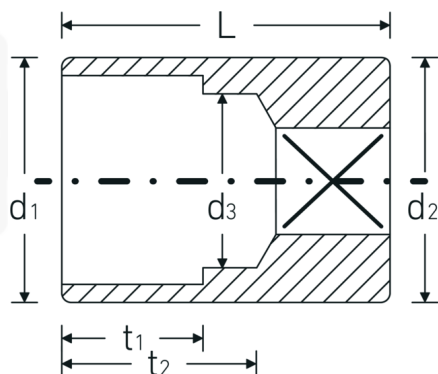

### Bezeichnung.

1/4 " Steckschlüsseinsatz SW 12mm L.23mm

### Eigenschaften.

- Doppelsechskant mit AS-Drive-Profil
- 1/4" Innenvierkant-Antrieb
- HPQ® Hochleistungsstahl, verchromt
- DIN 3124 / ISO 2725-1 / DIN EN 3709 / ASME B 107.5M

## Technische Attribute.

<b>Abtriebsprofil</b>	Doppelsechskant AS-Drive
<b>Antriebsvierkant innen (Zoll)</b>	1/4 "
<b>d1</b>	16,5 mm
<b>d2</b>	16,5 mm
<b>d3</b>	11 mm
<b>DIN</b>	DIN 3124 / ISO 2725-1, DIN EN 3709, ASME B 107.5M
<b>Länge mm (L)</b>	23 mm
<b>Schlüsselweite [mm]</b>	12 mm
<b>t1</b>	9,5 mm
<b>t2</b>	14,3 mm