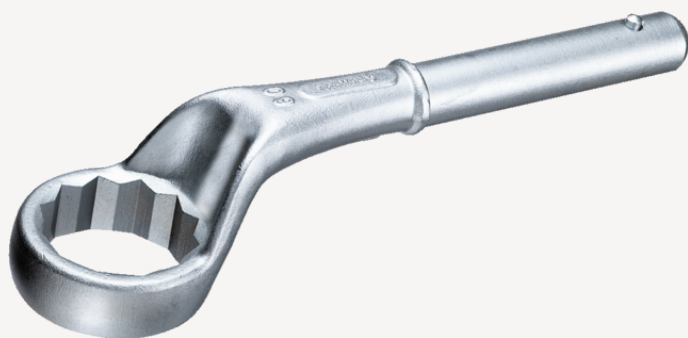

Llaves en estrella, tipo insertable

5

Núm. art. **42020024**
GTIN **4018754023394**
Modelo **5 24**

Designación.

Llaves de acoplamiento SW 24mm Long.180mm

Descripción.

- sin maneral
- Chrome-Alloy-Steel, cromadas

Dibujo técnico.

Atributos técnicos.

a	17 mm
Anchura mm (b) para modelo	38 mm 1
Altura mm (h)	29,5 mm
L1	180 mm
L2	555 mm
Superficie	cromado

Datos logísticos.

Profundidad mm (IFS)	182
Anchura mm (IFS)	38
Altura mm (IFS)	41
Longitud (empaquetada, mm)	182
Anchura (empaquetada, mm)	38
Altura en pulgadas	41
Volumen (envasado, dm3)	0.283556 dm3
Núm. art.	42020024

Arancel de aduanas núm. 82041100

Norma de embalaje 1

Peso 381 g

Variantes.

Núm. art.	Núm. de modelo (ERP)	Designación	GTIN
42020024	5 24	Llaves de acoplamiento SW 24mm Long.180mm	4018754023394
42020027	5 27	Llaves de acoplamiento SW 27mm Long.190mm	4018754023400
42020030	5 30	Llaves de acoplamiento SW 30mm Long.200mm	4018754023417
42020032	5 32	Llaves de acoplamiento SW 32mm Long.235mm	4018754023424
42020036	5 36	Llaves de acoplamiento SW 36mm Long.245mm	4018754023455
42020038	5 38	Llaves de acoplamiento SW 38mm Long.250mm	4018754023479
42020041	5 41	Llaves de acoplamiento SW 41mm Long.265mm	4018754023486
42020042	5 42	Llaves de acoplamiento SW 42mm Long.265mm	4018754023493
42020046	5 46	Llaves de acoplamiento SW 46mm Long.280mm	4018754023509
42020050	5 50	Llaves de acoplamiento SW 50mm Long.290mm	4018754023523
42020055	5 55	Llaves de acoplamiento SW 55mm Long.300mm	4018754023547
42020060	5 60	Llaves de acoplamiento SW 60mm Long.345mm	4018754023561
42020065	5 65	Llaves de acoplamiento SW 65mm Long.355mm	4018754023578
42020070	5 70	Llaves de acoplamiento SW 70mm Long.365mm	4018754023585
42020075	5 75	Llaves de acoplamiento SW 75mm Long.375mm	4018754023592