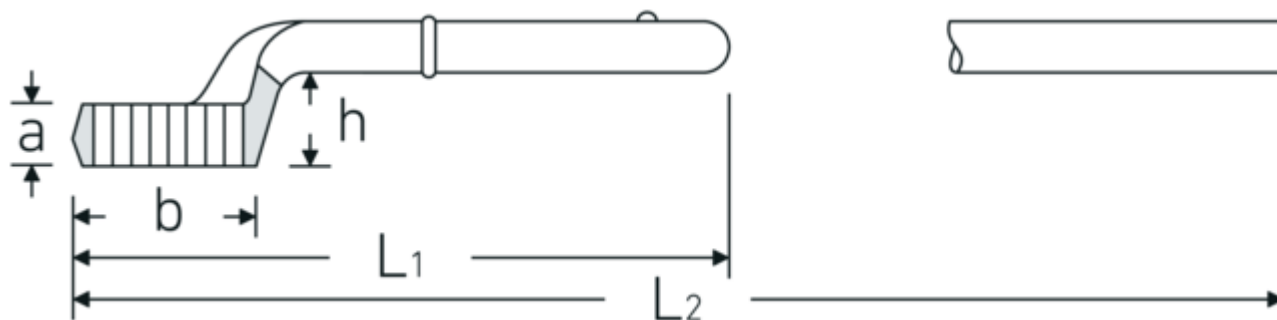

Llaves en estrella, tipo insertable

5

Núm. art. **42020024**
GTIN **4018754023394**
Modelo **5 24**

Designación.

Llaves de acoplamiento SW 24mm Long.180mm

Descripción.

- sin maneral
- Chrome-Alloy-Steel, cromadas

Dibujo técnico.

Atributos técnicos.

a	17 mm
Anchura mm (b) para modelo	38 mm 1
Altura mm (h)	29,5 mm
L1	180 mm
L2	555 mm
Superficie	cromado

Datos logísticos.

Profundidad mm (IFS)	182
Anchura mm (IFS)	38
Altura mm (IFS)	41
Longitud (empaquetada, mm)	182
Anchura (empaquetada, mm)	38
Altura en pulgadas	41
Volumen (envasado, dm3)	0.283556 dm3
Núm. art.	42020024

Anchura de los planos 1 [mm] 24 mm

Peso (bruto, kg) 0,400

Peso PAP (kg) 0,000

Peso PVC (kg) 0,000

GTIN 4018754023394

País de origen AWR GERMANY

Región de origen Nordrhein-Westfalen

RAEE/Ley eléctrica nicht ear-pflichtig