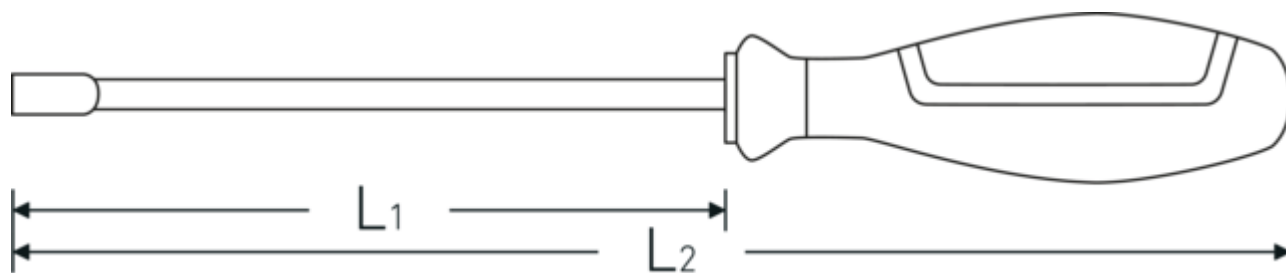

Topnøgle med greb, DRALL⁺

12500N

Art. nr. 43093008
GTIN 4018754278190
Model 12500N 8

Betegnelse.

Topnøglesæt med greb, DRALL+ Str. 8mm L.125mm

Egenskaber.

- DIN 3125
- Chrom-Vanadium, forkromet

Fordele.

DIN 3125

Teknologier og funktioner.

3-komponent håndtag

Vores 3-komponent håndtag kombinerer hårde, bløde og specialfiberbelagte komponenter, hvilket giver det optimal ergonomi, maksimal kraftoverførsel og øget sikkerhed ved daglig brug.

Teknisk tegning.

Tekniske egenskaber.

d	12,2 mm
DIN	DIN 3125
L1	125 mm
L2	240 mm
Nøglestørrelse [mm.]	8 mm

Logistiske data.

Dybde mm. (IFS)	245
Bredde mm. (IFS)	35
Højde mm. (IFS)	35
Længde (pakket, mm.)	310
Bredde (pakket, mm.)	35
Højde (pakket, mm.)	82
Volym (förpackad, dm3)	0.8897 dm3
Art. nr.	43093008
Vægt (brutto, kg)	1,305
Vægt PAP (kg)	0,140
Vægt PVC (kg)	0,000
GTIN	4018754278190
Oprindelsesland AWR	GERMANY
Oprindelsesregion	Nordrhein-Westfalen
WEEE/ElektroG	nicht ear-pflichtig
Toldtarif nr.	82054000
Pakkestandard	10
Vægt (g)	115 g