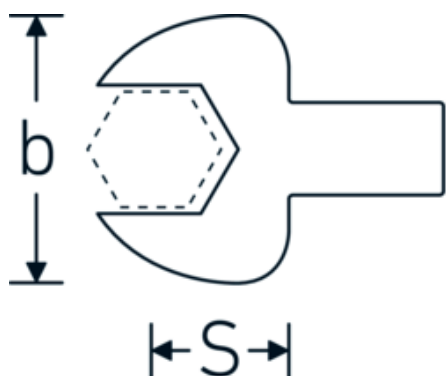

### Bezeichnung.

Maul-Einsteckwerkzeug SW 24mm Wkz.Aufn.14 x 18

### Technische Attribute.

Breite mm (b)	53 mm
Größe Wkz.-Aufnahme [Innenvierkant]	14 x 18 mm
Höhe mm (h)	12 mm
S	25 mm
Schlüsselweite [mm]	24 mm