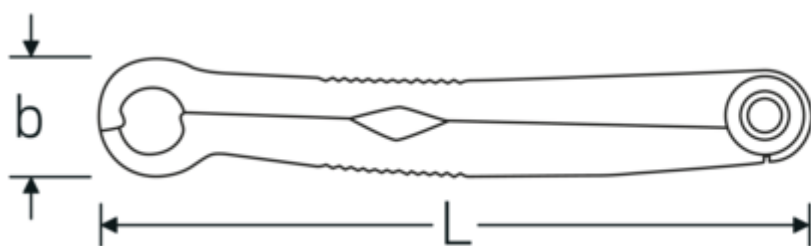

Fordele.

Made in Germany – STAHLWILLE-skraldenøglesæt i robust rulletaske, 4 stk. dele, 8-14 mm af rustfrit, hærdet stål, 96411003

Universel brug til metriske skruer og skruer med tommer: {699}

Takket være den patenterede "ring, der åbner sig"-teknologi kan den fungere uden problemer, selv i vanskeligt tilgængelige monteringspositioner som ved f.eks. rørskruer.

Takket være den integrerede låsefjeder spænder den også afrundede skruer og møtrikker, selv i aflastet tilstand.

Produktets højdepunkter.

Velordnet opbevaring

Sættet kan opbevares i rummene i en praktisk oprullelig værktøjspose. Det gør den praktisk og kompakt nok til at tage med overalt. Gennemsigtige netindlæg giver et hurtigt overblik over indholdet i dit værktøjssæt.

Teknisk tegning.

Tekniske egenskaber.

Antal værktøjer	4 stk.
Område	8-14
Model nr.	240/4

Logistiske data.

Dybde mm. (IFS)	288
Bredde mm. (IFS)	90
Højde mm. (IFS)	40
Længde (pakket, mm.)	288
Bredde (pakket, mm.)	90
Højde (pakket, mm.)	40
Volym (förpackad, dm3)	1.0368 dm3
Art. nr.	96411003
Vægt (brutto, kg)	0,510
Vægt PAP (kg)	0,000
Vægt PVC (kg)	0,003
GTIN	4018754266586
Oprindelsesland AWR	GERMANY
Oprindelsesregion	Nordrhein-Westfalen
WEEE/ElektroG	nicht ear-pflichtig
Toldtarif nr.	82041100
Pakkestandard	1
Vægt (g)	510 g