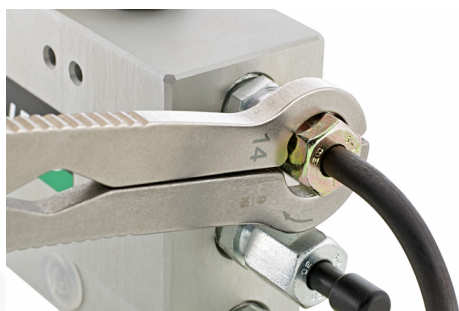

Sæt skraldenøgle FastRatch

FastRatch 240

Art. nr. 96411003

GTIN 4018754266586

Model FastRatch 240/4

Betegnelse. Skraldenøglesæt FastRatch FastRatch 240/4 8-14 4 stk.

Egenskaber.

- rulletaske med burrelukning af ekstremt modstandsdygtigt tekstilmateriale

Fordele.

Made in Germany – STAHLWILLE-skraldenøglesæt i robust rulletaske, 4 stk. dele, 8-14 mm af rustfrit, hærdet stål, 96411003

Universel brug til metriske skruer og skruer med tommer: {699}

Takket være den patenterede "ring, der åbner sig"-teknologi kan den fungere uden problemer, selv i vanskeligt tilgængelige monteringspositioner som ved f.eks. rørskruer.

Takket være den integrerede låsefjeder spænder den også afrundede skruer og møtrikker, selv i aflastet tilstand.

Produktets højdepunkter.

Velordnet opbevaring

Sættet kan opbevares i rummene i en praktisk oprullelig værktøjspose. Det gør den praktisk og kompakt nok til at tage med overalt. Gennemsigtige netindlæg giver et hurtigt overblik over indholdet i dit værktøjssæt.