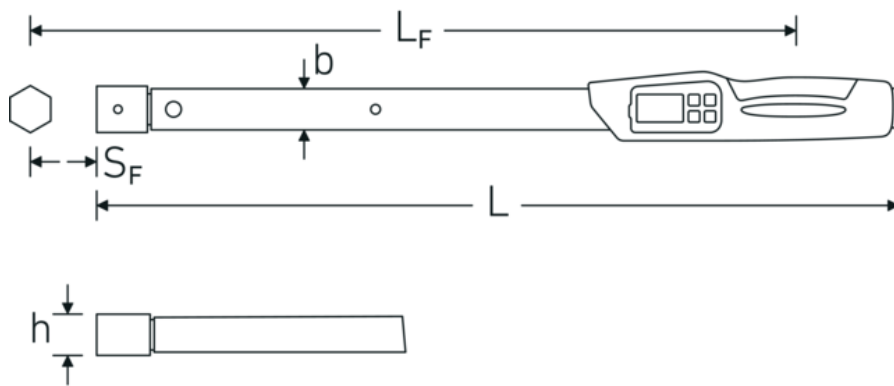

Afreesvriendelijk.

Het LC-display is goed afleesbaar en evalueert de boutverbinding optisch d.m.v. verschillende kleuren. M.b.v. slechts 4 knoppen kan de momentsleutel snel en eenvoudig worden ingesteld.

Technologieën en kenmerken.

2-componenten-handgreep

Onze 2-componenten-handgreep is anti-slip en heeft een ergonomische vorm. Is bestand tegen oliën, vetten, brandstoffen, remvloeistoffen en Skydrol. De pijl op de hendel geeft de bedieningsrichting aan.

Technische tekening.

Technische kenmerken.

Meetbereik N·m	100-1000 N·m
Meetbereik ft·lb	74-750 ft·lb
Meetbereik in·lb	900-9000 in·lb
Resolutie display instellen N·m	1,0/1,0 N·m
Resolutie scherm ft·lb instellen	1,0/1,0 ft·lb
Resolutie scherm in·lb instellen	10/1,0 in·lb
Type batterij	Mignon (AA) 1,5V
Breedte mm (b)	30,6 mm
DIN	DIN EN ISO 6789-2:2017
Gewicht met doos	11000 g
Gr.	100
Afmeting gereedschapshouder [vierkant inwendig]	22 x 28 mm
Hoogte mm (h)	25,6 mm
Lengte mm (L)	1344 mm
LF	1341 mm
MA N·m	100 N·m
Nominale waarde N·m	1000 N·m
SF	55 mm

Logistieke gegevens.

Diepte mm (IFS)	1520
Breedte mm (IFS)	145
Hoogte mm (IFS)	100
WEEE/ElektroG	Großgeräte B2C
Lengte (verpakt, mm)	1520
Breedte (verpakt, mm)	145
Hoogte (verpakt, mm)	100
Volume (verpakt, dm ³)	22.04 dm ³
Artikelnr.	96502100
Gewicht (bruto, KG)	11,000
Gewicht PAP (KG)	0,650
Gewicht PVC (KG)	0,000
GTIN	4018754240104
Land van oorsprong AWR	GERMANY
Regio van oorsprong	Nordrhein-Westfalen
Douanetarief nr.	82041100
Verpakkingsstandaard	1
Gewicht (g)	4995 g