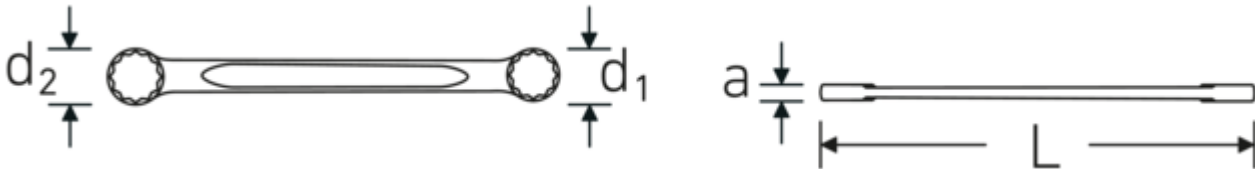

Technische kenmerken.

a	9 mm
Uitvoerprofiel	Dubbel-zeskant AS-drive
d1	29 mm
d2	32,4 mm
DIN	DIN 837 / ISO 10103
Lengte mm (L)	210 mm
Flatbreedte 1 [mm]	20 mm
Breedte over vlakken 2 [mm]	22 mm

Logistieke gegevens.

Diepte mm (IFS)	211
Breedte mm (IFS)	33
Hoogte mm (IFS)	9
Lengte (verpakt, mm)	220
Breedte (verpakt, mm)	60
Hoogte (verpakt, mm)	30
Volume (verpakt, dm³)	0.396 dm³
Artikelnr.	41052022
Gewicht (bruto, KG)	0,545
Gewicht PAP (KG)	0,000
Gewicht PVC (KG)	0,010
GTIN	4018754021376
Land van oorsprong AWR	GERMANY
Regio van oorsprong	Nordrhein-Westfalen
WEEE/ElektroG	nicht ear-pflichtig
Douanetarief nr.	82041100
Verpakkingsstandaard	5
Gewicht (g)	109 g

Varianten.

Artikelnr.	Modelnr. (ERP)	Beschrijving	GTIN
41050607	21 6 x 7	Dubbele ringsleutel Maat 6 x 7 mm L.100mm	4018754021222
41050809	21 8 x 9	Dubbele ringsleutel Maat 8 x 9 mm L.115mm	4018754021239