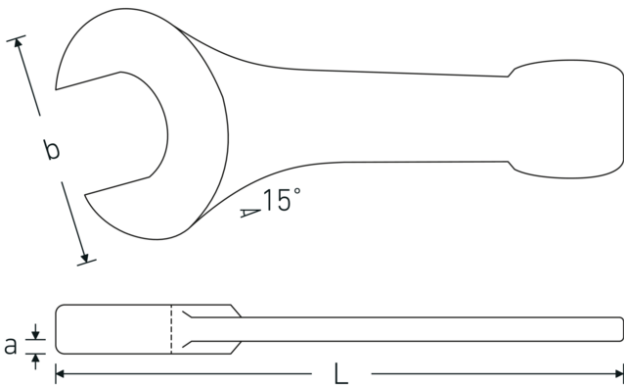

Schlagmaulschlüssel

4204

Art.-Nr. **42040095**
GTIN **4018754023806**
Modell **4204 95**

Bezeichnung. Schlagmaulschlüssel SW 95mm L.445mm

Eigenschaften.

- Spezialstahl, stahlgrau
- DIN 133

Technische Zeichnung.

Technische Attribute.

a	38 mm
Breite mm (b)	194 mm
DIN	DIN 133
Länge mm (L)	445 mm
Legierung	Spezialstahl
Oberfläche	stahlgrau
Schlüsselweite 1 [mm]	95 mm

Logistikdaten.

Tiefe mm (IFS)	445
Breite mm (IFS)	194
Höhe mm (IFS)	38
WEEE/ElektroG	nicht ear-pflichtig
Länge (verpackt, mm)	445
Breite (verpackt, mm)	194
Höhe (verpackt, mm)	38

Volumen (verpackt, dm3)	3.28054 dm3
Art.-Nr.	42040095
Gewicht (brutto, kg)	7,380
Gewicht PAP (kg)	0,000
Gewicht PVC (kg)	0,000
GTIN	4018754023806
Ursprungsland AWR	GERMANY
Ursprungsregion	Nordrhein-Westfalen
Zolltarifnr.	82041100
Packnorm	1
Gewicht (g)	7600 g