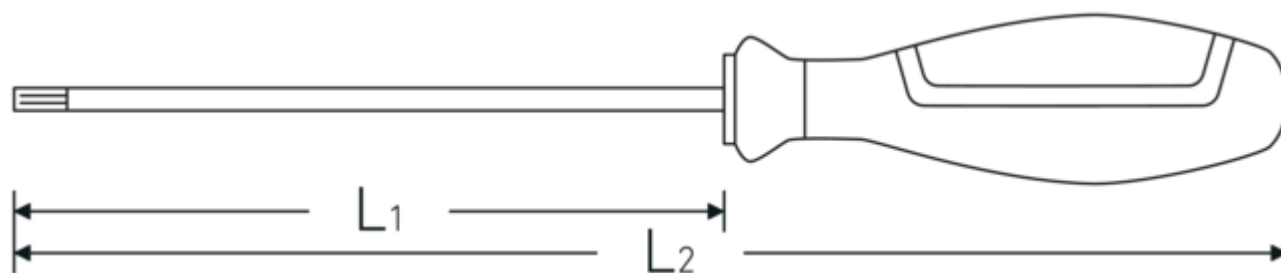

Zalety.

TORQ-SET®

Najważniejsze cechy produktu.

Wyjątkowe wykonanie.

Ostrza wykonane są z wyjątkowo cienkiej, przemysłowej stali stopowej chromowej, całościowo hartowanej i tak zamocowanej w rękojeści, że tam nie spadają.

Technologie i cechy wydajnościowe.

3-komponentowy uchwyt

Nasz 3-komponentowy uchwyt łączy w sobie twarde, miękkie i specjalnie powlekane komponenty, co zapewnia jej optymalną ergonomię, maksymalne przeniesienie mocy i większe bezpieczeństwo podczas codziennego użytkowania.

Rysunek techniczny.

Atrybuty techniczne.

Profil wyjściowy	TORQ-SET®
Sześciokąt wyjścia na zewnątrz (cal)	1/4
Rozmiar profilu wyjściowego	TQ8
L1	100 mm
L2	215 mm

Dane logistyczne.

Głębokość mm (IFS)	212
Szerokość mm (IFS)	34
Wysokość mm (IFS)	34
Długość (w opakowaniu, mm)	215
Szerokość (w opakowaniu, mm)	95
Wysokość (w opakowaniu, mm)	92
Objętość (w opakowaniu, dm ³)	1.8791 dm ³
Art. nr	46363008
Waga (brutto, kg)	0,525
Waga PAP (kg)	0,061
Waga PVC (kg)	0,000
GTIN	4018754277902
Kraj pochodzenia AWR	UNITED STATES
Region pochodzenia	Ausländischer Ursprung
WEEE/ElektroG	nicht ear-pflichtig
Nr taryfy celnej	82054000
Standard pakowania	5
Waga (g)	93 g