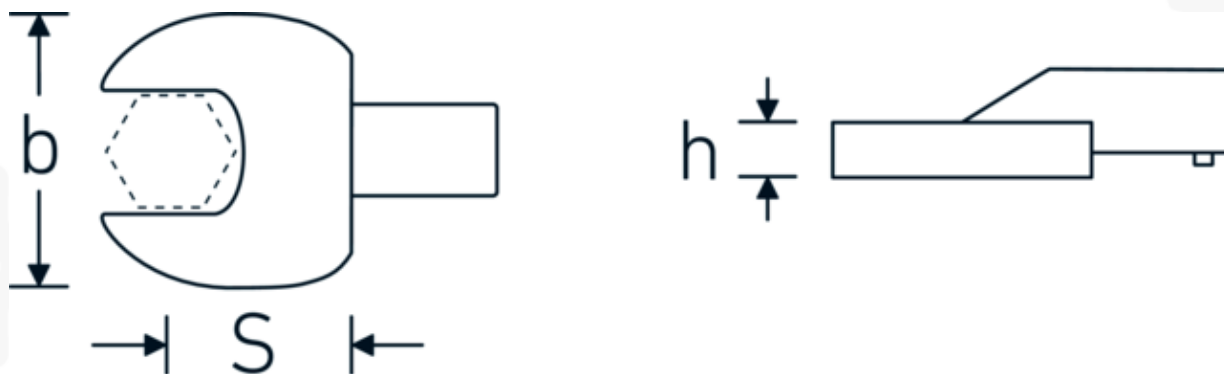

Chiavi a bocca ad innesto

731/100

Nr. art **58211046**
GTIN **4018754238712**
Modello **731/100 SW 46**

Designazione.

Chiave a bocca a innesto Mis. 46mm Dimensioni dell'innesto 22 x 28

Descrizione.

- Per chiavi dinamometriche con attacco quadrato
- Fissato con bloccaggio a perno
- Cromatura su nichel, durevole e resistente ai trucioli
- Formato a getto, temprato e raffreddato in bagno d'olio
- Estremamente resiliente, eccezionalmente durevole

Vantaggi.

Per chiavi dinamometriche con adattatore quadro

Disegno tecnico.

Attributi tecnici.

Larghezza mm (b)	94 mm
Taglia del portautensili [quadrato interno]	22 x 28 mm
Altezza mm (h)	17 mm
S	55 mm
Larghezza tra i piatti [mm]	46 mm

Dati logistici.

Profondità mm (IFS)	120
Larghezza mm (IFS)	95
Altezza mm (IFS)	37
RAEE/Legge sull'elettricità	nicht ear-pflichtig
Lunghezza (imballata, mm)	122
Larghezza (imballata, mm)	104
Altezza (imballata, mm)	37
Volume (imballato, dm3)	0.469456 dm3
N° Art.	58211046
Peso (lordo, kg)	0,945
Peso PAP (kg)	0,000
Peso PVC (kg)	0,006
GTIN	4018754238712
Paese di origine AWR	GERMANY
Regione di origine	Nordrhein-Westfalen
N. tariffa doganale	82041100
Standard di imballaggio	1
Peso [mm]	934 g