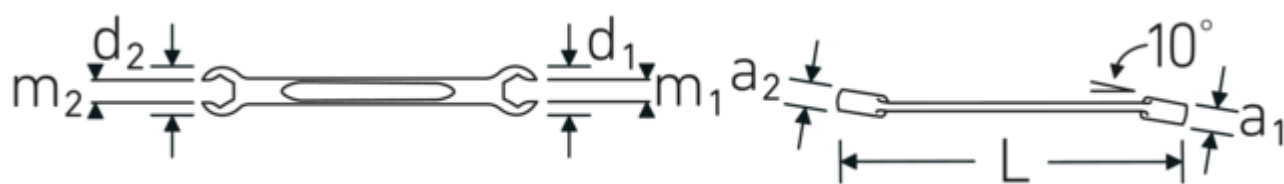

Descrizione.

- esagonale
- DIN 3118/ISO 3318
- Chrome-Alloy-Steel, cromate

Vantaggi.

esagonale

Tecnologie e caratteristiche.

Anti-Slip-Drive

Lo speciale profilo AS-Drive consente un'elevata trasmissione di forza sulle parti piatte di viti e bulloni senza danneggiarli. In questo modo si evita anche di spanare la testa della vite.

Anelli a pareti sottili

Il diametro sottile delle pareti dei nostri anelli facilita il lavoro in spazi ristretti. I lati degli anelli sono più alti dei dadi standard per evitare inceppamenti.

Disegno tecnico.

Attributi tecnici.

a1	8,5 mm
a2	9 mm
Profilo di uscita	Esagonale AS-drive
d1	19,5 mm
d2	21,5 mm
DIN	DIN 3118 / ISO 3318
Lunghezza mm (L)	155 mm
m1	7,1 mm
m2	8,6 mm
Larghezza tra le piastre 1 [mm]	10 mm
Posizione dell'anello	10 °
Larghezza tra le piastre 2 [mm]	11 mm