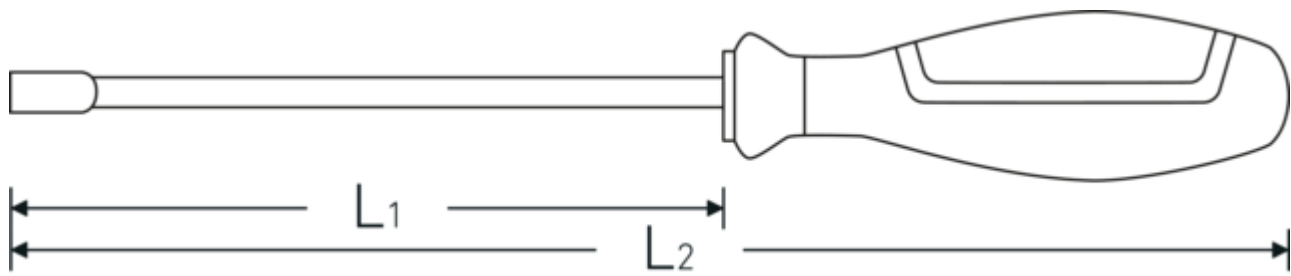

Zeskant-dopschroevendraaier DRALL+

12500N

Artikelnr. 43093005
GTIN 4018754278169
Model 12500N 5

Aanwijzing.

Dopschroevendraaier m. greep, DRALL+ Maat 5mm L.125mm

Eigenschappen.

- DIN 3125
- Chroom-Vanadium, verchromd

Voordelen.

DIN 3125

Technologieën en kenmerken.

3-componenten-handgreep

Onze 3-componenten-handgreep combineert harde, zachte en speciale met vezels gecoate componenten. Die combinatie zorgt voor geoptimaliseerde ergonomie, maximale krachtoverbrenging en verhoogde veiligheid bij het dagelijks gebruik.

Technische tekening.

Technische kenmerken.

d	8,2 mm
DIN	DIN 3125
L1	125 mm
L2	230 mm
Sleutelplaatdikte [mm]	5 mm

Logistieke gegevens.

Diepte mm (IFS)	228
Breedte mm (IFS)	25
Hoogte mm (IFS)	25
Lengte (verpakt, mm)	230
Breedte (verpakt, mm)	110
Hoogte (verpakt, mm)	65
Volume (verpakt, dm3)	1.6445 dm3
Artikelnr.	43093005
Gewicht (bruto, KG)	0,689
Gewicht PAP (KG)	0,082
Gewicht PVC (KG)	0,000
GTIN	4018754278169
Land van oorsprong AWR	GERMANY
Regio van oorsprong	Nordrhein-Westfalen
WEEE/ElektroG	nicht ear-pflichtig
Douanetarief nr.	82041100
Verpakkingsstandaard	10
Gewicht (g)	58 g