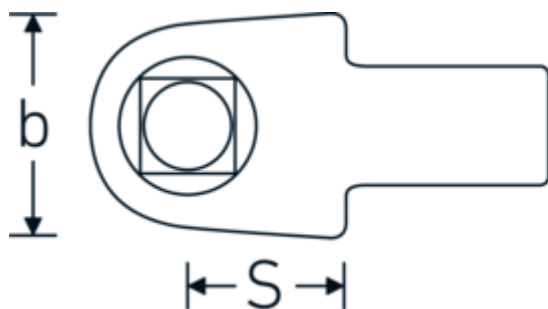

## Attacchi quadri ad innesto

**734F**

Nr. art **58241004**  
GTIN **4018754151684**  
Modello **734 F/4**

**Designazione.** Attacco quadro a innesto Quadro esterno 1/4" Dimensioni dell'innesto 9 x 12

**Descrizione.** • con quadro ben collegato e saldo

## Disegno tecnico.

## Attributi tecnici.

Quadro esterno [pollici]	1/4 "
Larghezza mm (b)	22 mm
Gr.	4
Taglia del portautensili [quadrato interno]	9 x 12 mm
Altezza mm (h)	14 mm
Coppia massima	40 N·m
S	17,5 mm