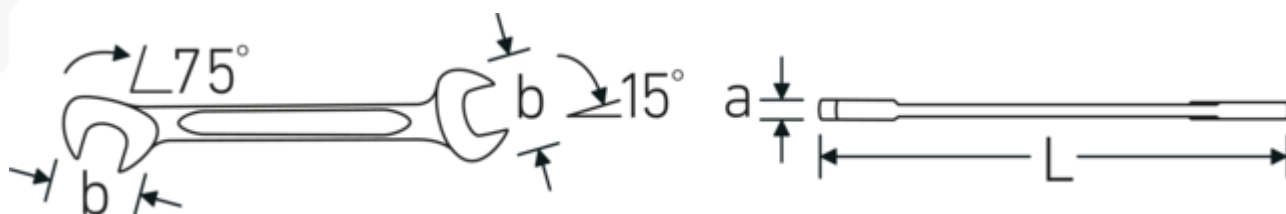

Małe klucze płaskie dwustronne ELECTRIC

ELECTRIC 12

Art. nr 40061212
GTIN 4018754018635
Modelka ELECTRIC 12 12

Oznaczenie. Klucz płaski dwustronny mały ELECTRIC Rozmiar 12 mm Dł.116mm

Właściwości.

- stal stopowa chromowa, chromowane

Technologie i cechy wydajnościowe.

Podwójny profil-T

Nasze klucze płasko-oczkowe i oczkowe posiadają dodatkowe wgłębienie pośrodku narzędzia. Podobnie jak w przypadku podwójnej belki teowej, rozwiązanie to zapewnia ogromną nośność i maksymalną wytrzymałość przy jednoczesnej redukcji wagi.

Offset Shaft Design

Nasze klucze są specjalnie zaprojektowane z dodatkowym wzmocnieniem w strefach obciążenia, w których przykładana jest największa siła - a mianowicie w miejscu połączenia szczęki z trzpieniem - w celu zapobiegania deformacji.

Rysunek techniczny.

Atrybuty techniczne.

a	3 mm
Szerokość mm (b)	24.2 mm
Długość mm (L)	116 mm
Pozycja szczęk	15/75 °
Szerokość w poprzek mieszkań 1 [mm]	12 mm
Szerokość w poprzek mieszkań 2 [mm]	12 mm

Dane logistyczne.