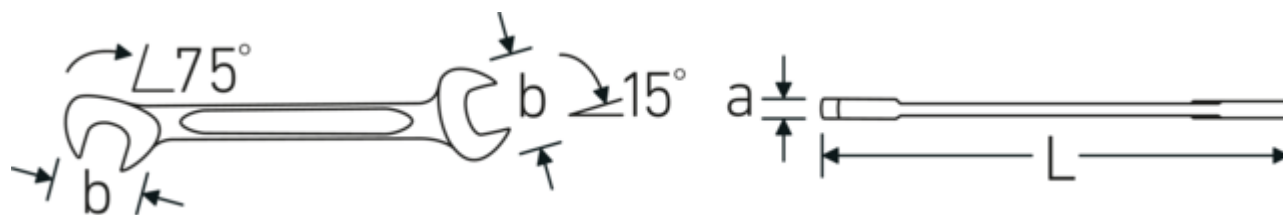

Technologie i cechy wydajnościowe.

Podwójny profil-T

Nasze klucze płasko-oczkowe i oczkowe posiadają dodatkowe wgłębienie pośrodku narzędzia. Podobnie jak w przypadku podwójnej belki teowej, rozwiązanie to zapewnia ogromną nośność i maksymalną wytrzymałość przy jednoczesnej redukcji wagi.

Offset Shaft Design

Nasze klucze są specjalnie zaprojektowane z dodatkowym wzmocnieniem w strefach obciążenia, w których przykładana jest największa siła - a mianowicie w miejscu połączenia szczęki z trzpieniem - w celu zapobiegania deformacji.

Rysunek techniczny.

Atrybuty techniczne.

Liczba narzędzi	13 szt.
Zakres	5/32-9/16
Nr modelu	12a/13

Dane logistyczne.

Głębokość mm (IFS)	165
Szerokość mm (IFS)	140
Wysokość mm (IFS)	15
Długość (w opakowaniu, mm)	165
Szerokość (w opakowaniu, mm)	140
Wysokość (w opakowaniu, mm)	15
Objętość (w opakowaniu, dm ³)	0.3465 dm ³
Art. nr	96404654
Waga (brutto, kg)	0,320
Waga PAP (kg)	0,000
Waga PVC (kg)	0,005
GTIN	4018754080830
Kraj pochodzenia AWR	GERMANY
Region pochodzenia	Nordrhein-Westfalen
WEEE/ElektroG	nicht ear-pflichtig
Nr taryfy celnej	82041100
Standard pakowania	1
Waga (g)	320 g