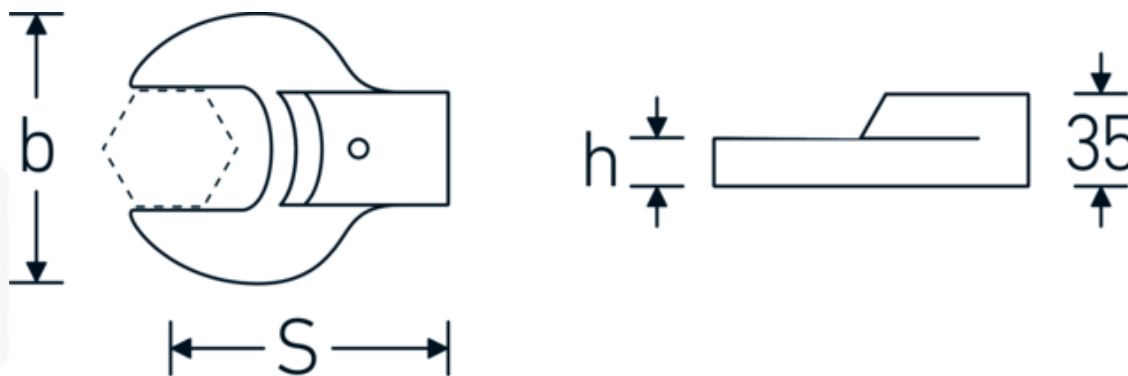

### Designazione.

Chiave a bocca ad innesto Mis. 55mm Dimensioni dell'innesto 24,5 x 28

### Descrizione.

- Per chiavi dinamometriche con attacco per utensili slip-on
- Fissato con bloccaggio a perno
- Cromatura su nichel, durevole e resistente ai trucioli
- Fuso a getto, temprato e raffreddato in bagno d'olio
- Estremamente resiliente, eccezionalmente durevole

## Attributi tecnici.

Larghezza mm (b)	114 mm
Tg. portautensili quadrato esterno	24,5 x 28 mm
Altezza mm (h)	19 mm
S	95 mm
Larghezza tra i piatti [mm]	55 mm