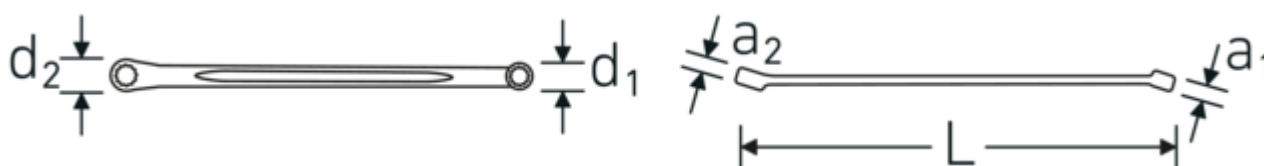

Anti-Slip-Drive

El perfil especial AS-Drive permite la transmisión de fuerzas elevadas a las superficies planas de los tornillos sin dañarlos. Esto también evita que la cabeza del tornillo se desgarre.

Anillos de pared delgada

El fino diámetro de las paredes de nuestros anillos facilita el trabajo en espacios reducidos. Los lados del anillo son más altos que las tuercas estándar, lo que evita que se atasquen.

Dibujo técnico.

Atributos técnicos.

a1	9,5 mm
a2	9,5 mm
Perfil de salida	Hexágono doble AS-drive
d1	18,7 mm
d2	20,7 mm
Longitud mm (L)	290 mm
Superficie	cromado
Anchura de los planos 1 [mm]	13 mm
Posición del anillo	15 °
Anchura de los planos 2 [mm]	14 mm