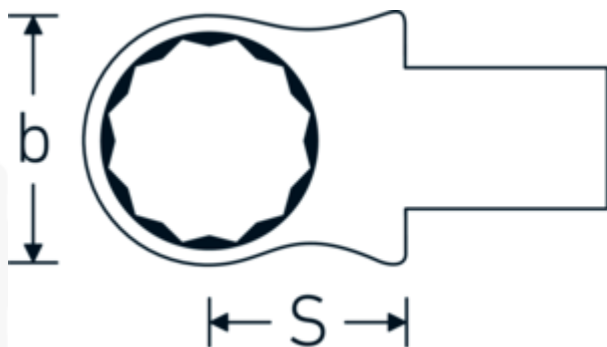

Insteekringsleutel

732/40

Artikelnr. 58224027
GTIN 4018754034291
Model 732/40 27

Aanwijzing.

Insteekringsleutel Maat 27mm Wkz.Aufn.14 x 18

Eigenschappen.

- Voor momentsleutels met vierkante mof
- Vastgezet door penvergrendeling
- Verchroomd over nikkel, duurzaam en spaanbestendig
- Drop gesmeed, gehard en gekoeld in een oliebad
- Extreem veerkrachtig, uitzonderlijk duurzaam

Voordelen.

Voor momentsleutels met vierkantopname

Technische tekening.

Technische kenmerken.

Breedte mm (b)	42.5 mm
Afmeting gereedschapshouder [vierkant inwendig]	14 x 18 mm
Hoogte mm (h)	17 mm
S	25 mm
Sleutelplaatdikte [mm]	27 mm

Logistieke gegevens.

Diepte mm (IFS)	72
Breedte mm (IFS)	42
Hoogte mm (IFS)	21
WEEE/ElektroG	nicht ear-pflichtig
Lengte (verpakt, mm)	78
Breedte (verpakt, mm)	45
Hoogte (verpakt, mm)	22
Volume (verpakt, dm3)	0.07722 dm3
Artikelnr.	58224027
Gewicht (bruto, KG)	0,175
Gewicht PAP (KG)	0,000
Gewicht PVC (KG)	0,003
GTIN	4018754034291
Land van oorsprong AWR	GERMANY
Regio van oorsprong	Nordrhein-Westfalen
Douanetarief nr.	82041100
Verpakkingsstandaard	1
Gewicht (g)	162 g