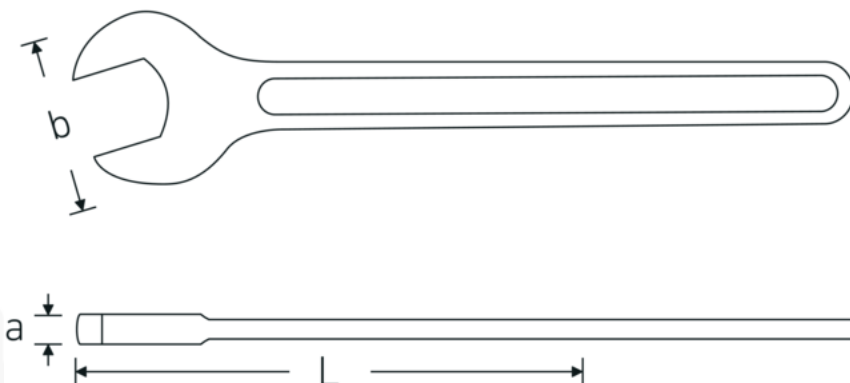

Enkele steeksleutel, metrisch

4004

Artikelnr. **40040300**
GTIN **4018754018321**
Model **4004 30**

Aanwijzing.

Enkele steeksleutel Maat 30mm L.261mm

Eigenschappen.

- DIN 894 tot 85 mm
- gelegeerd staal, staalgrijs

Voordelen.

DIN 894 tot en met 85 mm

Technische tekening.

Technische kenmerken.

a 10,8 mm
Breedte mm (b) 62 mm

Logistieke gegevens.

Diepte mm (IFS) 258
Breedte mm (IFS) 65

DIN	DIN 894	Hoogte mm (IFS)	11
Lengte mm (L)	261 mm	Lengte (verpakt, mm)	275
Flatbreedte 1 [mm]	30 mm	Breedte (verpakt, mm)	80
		Hoogte (verpakt, mm)	37
		Volume (verpakt, dm3)	0.814 dm3
		Artikelnr.	40040300
		Gewicht (bruto, KG)	1,355
		Gewicht PAP (KG)	0,000
		Gewicht PVC (KG)	0,011
		GTIN	4018754018321
		Land van oorsprong AWR	GERMANY
		Regio van oorsprong	Nordrhein-Westfalen
		WEEE/ElektroG	nicht ear-pflichtig
		Douanetarief nr.	82041100
		Verpakkingsstandaard	5
		Gewicht (g)	275 g