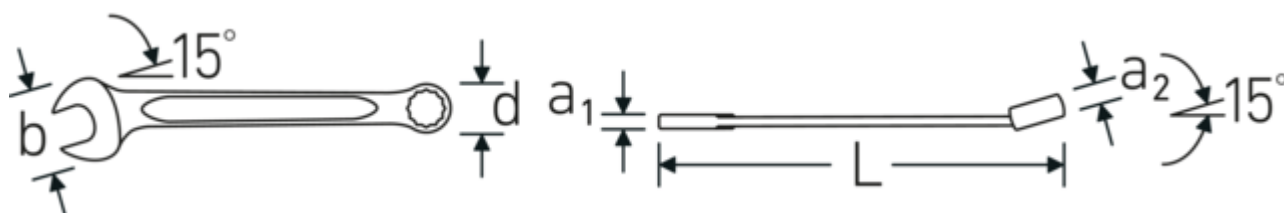

Profilo a doppia T

Le nostre chiavi combinate e ad anello sono dotate di un ulteriore incavo al centro dell'utensile. Simile al principio di una doppia trave a T, questo sistema offre una straordinaria capacità di serraggio e la massima resistenza, riducendo al contempo il peso.

Anelli a pareti sottili

Il diametro sottile delle pareti dei nostri anelli facilita il lavoro in spazi ristretti. I lati degli anelli sono più alti dei dadi standard per evitare inceppamenti.

Offset Shaft Design

Le nostre chiavi sono state appositamente progettate con un rinforzo aggiuntivo nelle zone di carico in cui viene applicata la maggior quantità di forza, ovvero nel punto di collegamento tra la ganasce e il gambo, per evitare deformazioni.

Disegno tecnico.

Attributi tecnici.

a1	7,3 mm
a2	13 mm
Larghezza mm (b)	49 mm
d	31,8 mm
DIN	DIN 3113 Form A / ISO 7738 Form A
Lunghezza mm (L)	260 mm
Posizione della bocca	15 °
Posizione dell'anello	15 °
Larghezza tra i piatti 1 [pollice]	7/8 "
Larghezza tra i piatti 2 [pollici]	7/8 "