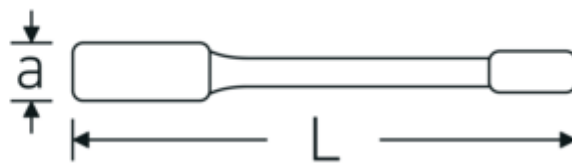

4205

Art. no. 42050041
GTIN 4018754024179
Model 4205 41

Label. Stl. 41mm L.225mm

Features.

- DIN 7444
- special stål, grå

Technical Drawing.

Technical Attributes.

a	20,5 mm
Bredd mm (b)	66 mm
DIN	DIN 7444
Längd mm (L)	225 mm
Nyckelstorlek 1 [mm]	41 mm

Logistics data.

Djup mm (IFS)	230
Bredd mm (IFS)	67
Höjd mm (IFS)	20
Längd (packad, mm)	231
Bredd (packad, mm)	68
Höjd (packad, mm)	21
Volym (förpackad, dm ³)	0.329868 dm ³
Art. no.	42050041
Vikt (brutto, kg)	0,730
Vikt PAP (kg)	0,000
Vikt PVC (kg)	0,000