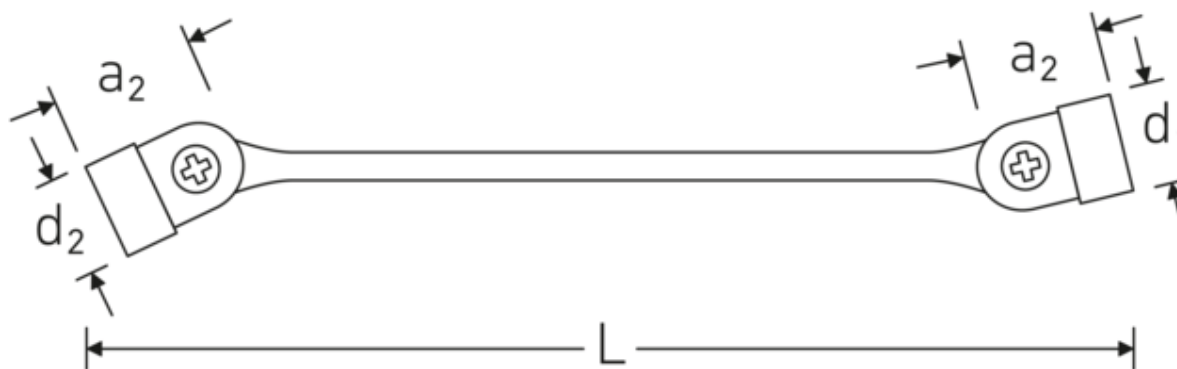

Llaves articuladas dobles FLEXI

FLEXI 29

Núm. art. **43011819**
GTIN **4018754025787**
Modelo **FLEXI 29 18 x 19**

Designación.

Llave de doble articulación FLEXI SW 18 x 19 mm Long.246,5mm

Descripción.

- con doble hexágono
- Chrome-Alloy-Steel, cromadas

Perfil de doble T

Nuestras llaves combinadas y de estrella tienen un rebaje adicional en el centro de la herramienta. Similar al principio de una viga en T doble, proporciona una enorme capacidad de carga y la máxima resistencia a la vez que reduce el peso.

Dibujo técnico.

Atributos técnicos.

a1	24,7 mm
a2	26,3 mm
Perfil de salida	Hexágono doble AS-drive
d1	40 mm
d2	41 mm
Longitud mm (L)	246,5 mm
Superficie	cromado
Anchura de los planos 1 [mm]	18 mm
Anchura de los planos 2 [mm]	19 mm

Datos logísticos.

Profundidad mm (IFS)	246
Anchura mm (IFS)	26
Altura mm (IFS)	26
Longitud (empaquetada, mm)	248
Anchura (empaquetada, mm)	81
Altura en pulgadas	50
Volumen (envasado, dm ³)	1.0044 dm ³
Núm. art.	43011819
Peso (bruto, kg)	1,470
Peso PAP (kg)	0,000
Peso PVC (kg)	0,012
GTIN	4018754025787
País de origen AWR	GERMANY
Región de origen	Nordrhein-Westfalen
RAEE/Ley eléctrica	nicht ear-pflichtig
Arancel de aduanas núm.	82041100
Norma de embalaje	5
Peso	294 g