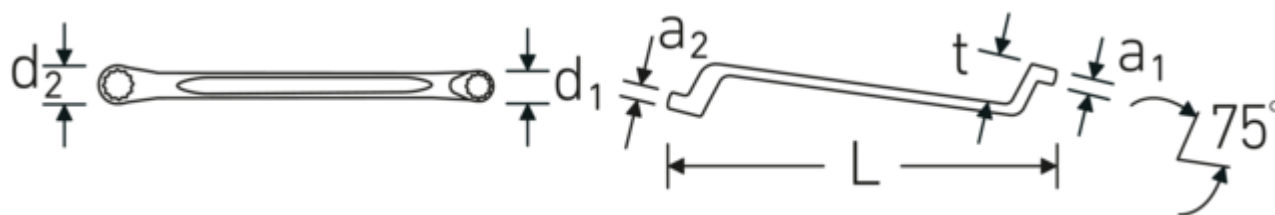

Dwustronne klucze oczkowe

StahlwilleSTABIL® 20

Art. nr **41042732**
GTIN **4018754021123**
Modelka **StahlwilleSTABIL 20 27 x 32**

Oznaczenie.

Zestaw dwustronnych kluczy oczkowych StahlwilleSTABIL Rozmiar 27 x 32 mm
Dł.360mm

Właściwości.

StahlwilleSTABIL®

- głębokoodsadzone
- DIN 838/ISO 10104
- stal stopowa chromowa, chromowane

Zalety.

głęboko odsadzone

Technologie i cechy wydajnościowe.

Anti-Slip-Drive

Specjalny profil AS-Drive umożliwia przenoszenie dużej siły na powierzchnie śrub i nakrętek bez ich uszkodzenia. Zapobiega to również zerwaniu łba śruby.

Pierścienie cienkościenne

Cienka średnica ścianek naszych pierścieni ułatwia pracę w ciasnych przestrzeniach. Boki pierścienia są wyższe od standardowych nakrętek, co zapobiega zakleszczaniu.

Rysunek techniczny.

Dane logistyczne.

Głębokość mm (IFS)	360
Szerokość mm (IFS)	47
Wysokość mm (IFS)	16
Długość (w opakowaniu, mm)	400
Szerokość (w opakowaniu, mm)	110
Wysokość (w opakowaniu, mm)	20
Objętość (w opakowaniu, dm ³)	0.88 dm ³
Art. nr	41042732
Waga (brutto, kg)	2,980
Waga PAP (kg)	0,000
Waga PVC (kg)	0,020
GTIN	4018754021123
Kraj pochodzenia AWR	GERMANY
Region pochodzenia	Nordrhein-Westfalen
WEEE/ElektroG	nicht ear-pflichtig
Nr taryfy celnej	82041100
Standard pakowania	5
Waga (g)	596 g