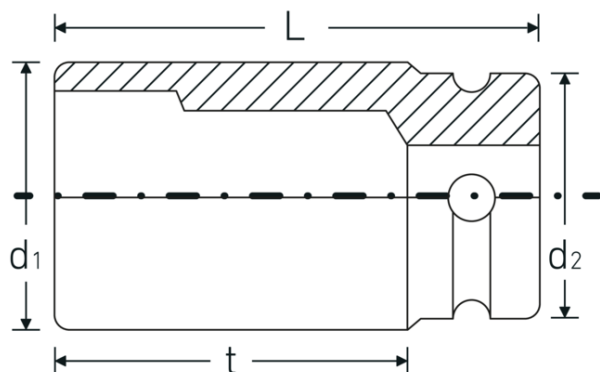

Optimeret funktionalitet

Alle IMPACT-topnøgleindsatser har en gennemgående tværboring til forbindelsesstiften samt en dyb rille til sikringsgummiringen. Sikringsstiften belastes ikke ved anvendelsen.

Høj pasningsnøjagtighed.

Den høje pasning på grund af ekstremt tætte tolerancer garanterer en optimal, slørfri overførsel af kræfterne fra slagnøglen til topnøgleindsatsen og en tydeligt forøget holdbarhed.

Teknisk tegning.

Tekniske egenskaber.

Udgangsprofil	hex
Indvendig firkantsdrev (tommer)	3/4 "
d1	49,9 mm
d2	44 mm
Længde mm. (L)	100 mm
Nøglestørrelse [mm.]	32 mm
t	72 mm

Logistiske data.

Dybde mm. (IFS)	100
Bredde mm. (IFS)	50
Højde mm. (IFS)	50
WEEE/ElektroG	nicht ear-pflichtig
Længde (pakket, mm.)	101
Bredde (pakket, mm.)	100
Højde (pakket, mm.)	51
Volym (förpackad, dm3)	0.5151 dm3
Art. nr.	25020032
Vægt (brutto, kg)	1,844
Vægt PAP (kg)	0,000
Vægt PVC (kg)	0,009
GTIN	4018754015863
Oprindelsesland AWR	GERMANY
Oprindelsesregion	Nordrhein-Westfalen
Toldtarif nr.	82042000
Pakkestandard	2
Vægt (g)	922 g

Varianter.

Art. nr.	Model nr. (ERP)	Betegnelse	GTIN
25020017	56 IMP 17	IMPACT top 3/4 " 17mm L.90mm	4018754233908
25020019	56 IMP 19	IMPACT top 3/4 " 19mm L.90mm	4018754233915
25020021	56 IMP 21	IMPACT top 3/4 " 21mm L.100mm	4018754015801
25020022	56 IMP 22	IMPACT top 3/4 " 22mm L.100mm	4018754015818
25020024	56 IMP 24	IMPACT top 3/4 " 24mm L.100mm	4018754015825
25020027	56 IMP 27	IMPACT top 3/4 " 27mm L.100mm	4018754015832
25020030	56 IMP 30	IMPACT top 3/4 " 30mm L.100mm	4018754015856
25020032	56 IMP 32	IMPACT top 3/4 " 32mm L.100mm	4018754015863
25020034	56 IMP 34	IMPACT top 3/4 " 34mm L.100mm	4018754015887
25020036	56 IMP 36	IMPACT top 3/4 " 36mm L.100mm	4018754015894
25020041	56 IMP 41	IMPACT top 3/4 " 41mm L.92mm	4018754233922
25020046	56 IMP 46	IMPACT top 3/4 " 46mm L.92mm	4018754233939