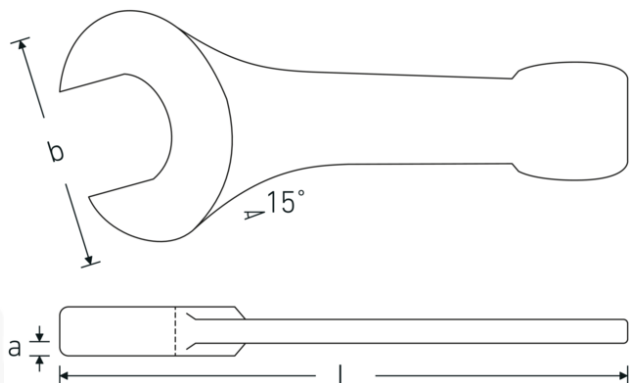

Chiavi a bocca da battere

4204

Nr. art **42040041**

GTIN **4018754023691**

Modello **4204 41**

Designazione.

Cricchetto a percussione Mis. 41mm Lar.235mm

Descrizione.

- DIN 133
- acciaio speciale, grigio ferro

Vantaggi.

DIN 133

Disegno tecnico.

Attributi tecnici.

a 18,5 mm
Larghezza mm (b) 86 mm

Dati logistici.

Profondità mm (IFS) 230
Larghezza mm (IFS) 85

DIN	DIN 133	Altezza mm (IFS)	20
Lunghezza mm (L)	235 mm	Lunghezza (imballata, mm)	230
Larghezza tra le piastre 1 [mm]	41 mm	Larghezza (imballata, mm)	85
		Altezza (imballata, mm)	20
		Volume (imballato, dm3)	0.391 dm3
		N° Art.	42040041
		Peso (lordo, kg)	0,923
		Peso PAP (kg)	0,000
		Peso PVC (kg)	0,000
		GTIN	4018754023691
		Paese di origine AWR	GERMANY
		Regione di origine	Nordrhein-Westfalen
		RAEE/Legge sull'elettricità	nicht ear-pflichtig
		N. tariffa doganale	82041100
		Standard di imballaggio	1
		Peso [mm]	923 g