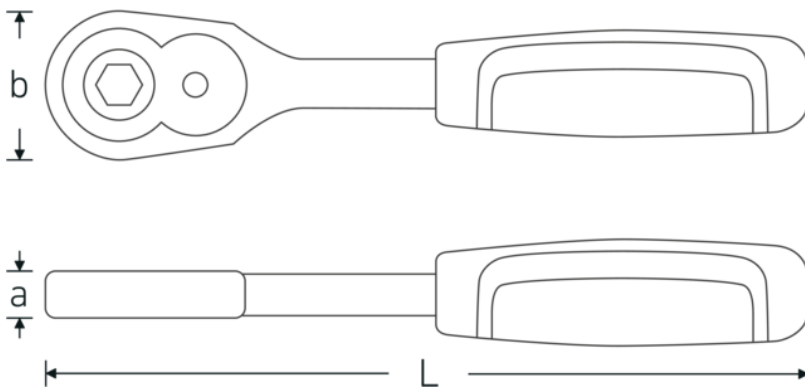

Onze fijntandratels met 80 tanden grijpen na slechts 4,5° weer aan voor maximale precisie in krappe ruimtes. 8 paar parallelle tanden zorgen tegelijkertijd voor een maximale overdrachtscapaciteit en een bijzonder soepele loop, ook bij hoge aanhaalmomenten.

Technische tekening.

Technische kenmerken.

a	16 mm
Buitenzeskant aandrijving (inch)	1/4
Aantal tanden	80
Werkhoek	4.5 °
Breedte mm (b)	22 mm
DIN	DIN 3126 / ISO 1173 Form D 6,3
Lengte mm (L)	115 mm

Logistieke gegevens.