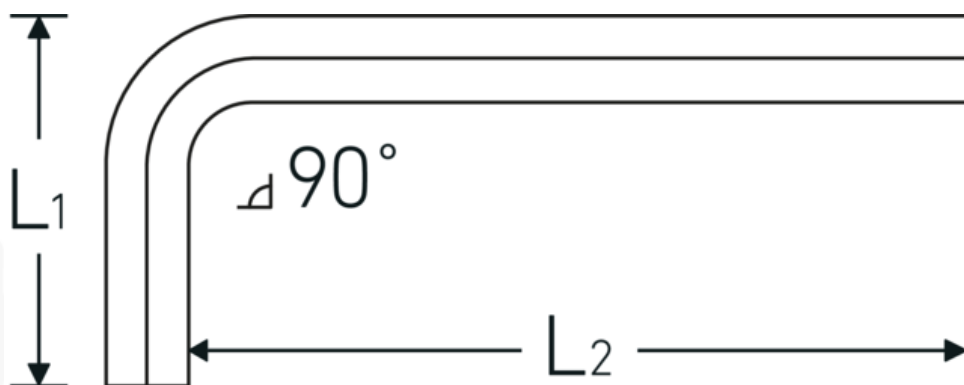

### Designazione.

Chiave esagonale piegata metrica Esagono di uscita 24mm Lar.90mm x 224mm

### Descrizione.

- DIN ISO 2936
- per viti a brugola esagonali
- cromo vanadio, nichelate
- 0,9 mm brunito

## Attributi tecnici.

<b>Profilo di uscita</b>	Esagonale
<b>Uscita esagono esterno (mm)</b>	24 mm
<b>DIN</b>	DIN ISO 2936
<b>L1</b>	90 mm
<b>L2</b>	224 mm