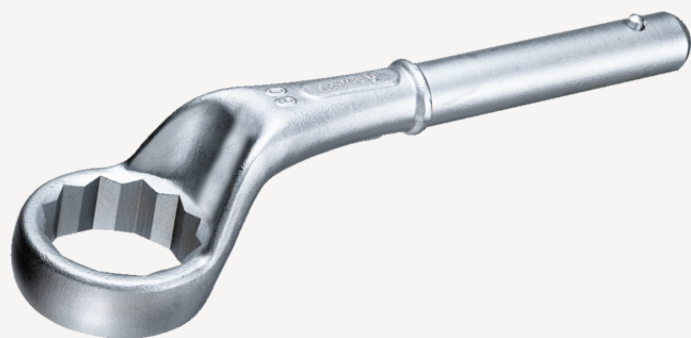

Chiavi poligonali curve

5

Nr. art **42020070**
GTIN **4018754023585**
Modello **5 70**

Designazione.

Chiave ad anello chiuso rinforzata Mis. 70mm Lar.365mm

Descrizione.

- senza leva
- Chrome-Alloy-Steel, cromate

Disegno tecnico.

Attributi tecnici.

a	35,5 mm
Larghezza mm (b) per modello	105 mm 4
Altezza mm (h)	55 mm
L1	365 mm
L2	1065 mm
Larghezza tra le piastre 1 [mm]	70 mm

Dati logistici.

Profondità mm (IFS)	368
Larghezza mm (IFS)	106
Altezza mm (IFS)	80
Lunghezza (imballata, mm)	368
Larghezza (imballata, mm)	106
Altezza (imballata, mm)	80
Volume (imballato, dm3)	3.12064 dm3
N° Art.	42020070