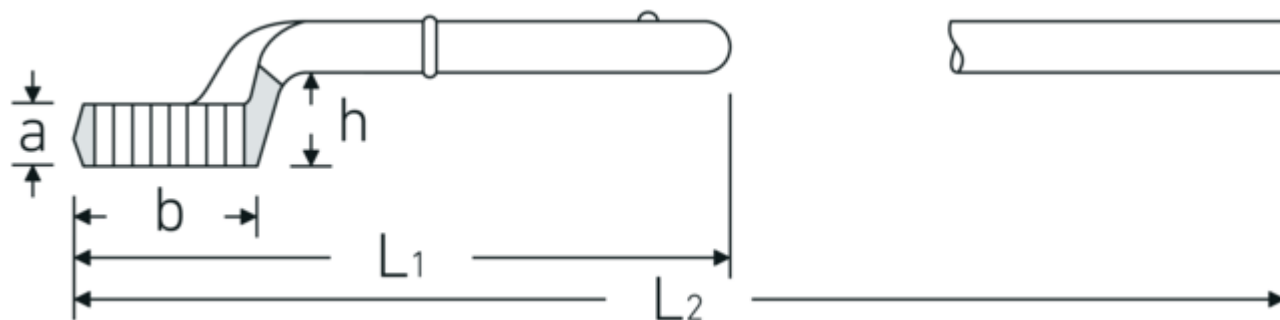

Chiavi poligonali curve

5

Nr. art **42020070**
GTIN **4018754023585**
Modello **5 70**

Designazione.

Chiave ad anello chiuso rinforzata Mis. 70mm Lar.365mm

Descrizione.

- senza leva
- Chrome-Alloy-Steel, cromate

Disegno tecnico.

Attributi tecnici.

a	35,5 mm
Larghezza mm (b) per modello	105 mm 4
Altezza mm (h)	55 mm
L1	365 mm
L2	1065 mm
Larghezza tra le piastre 1 [mm]	70 mm

Dati logistici.

Profondità mm (IFS)	368
Larghezza mm (IFS)	106
Altezza mm (IFS)	80
Lunghezza (imballata, mm)	368
Larghezza (imballata, mm)	106
Altezza (imballata, mm)	80
Volume (imballato, dm3)	3.12064 dm3
N° Art.	42020070