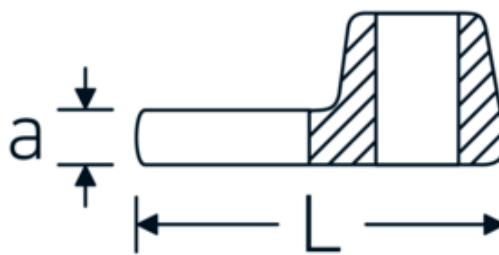

Crowfoot-Schlüssel, metrisch

540

Art.-Nr. 02200028
GTIN 4018754148806
Modell 540 28

Bezeichnung. 3/8 " Crowfoot-Schlüssel SW 28mm L.50mm

Eigenschaften. • Chrome Alloy Steel, verchromt

Technische Zeichnung.

Technische Attribute.

| | |
|-------------------------------|---------|
| a | 8 mm |
| Antriebsvierkant innen (Zoll) | 3/8 " |
| Breite mm (b) | 50 mm |
| Länge mm (L) | 50 mm |
| S | 29,2 mm |
| Schlüsselweite [mm] | 28 mm |