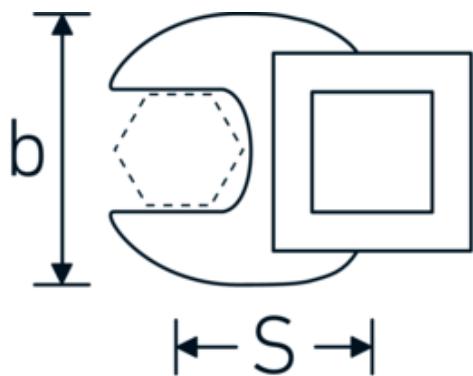

Crowfoot-Schlüssel, metrisch

540

Art.-Nr. 02200028
GTIN 4018754148806
Modell 540 28

Bezeichnung. 3/8 " Crowfoot-Schlüssel SW 28mm L.50mm

Eigenschaften. • Chrome Alloy Steel, verchromt

Technische Zeichnung.

Technische Attribute.

| | |
|-------------------------------|---------|
| a | 8 mm |
| Antriebsvierkant innen (Zoll) | 3/8 " |
| Breite mm (b) | 50 mm |
| Länge mm (L) | 50 mm |
| S | 29,2 mm |
| Schlüsselweite [mm] | 28 mm |