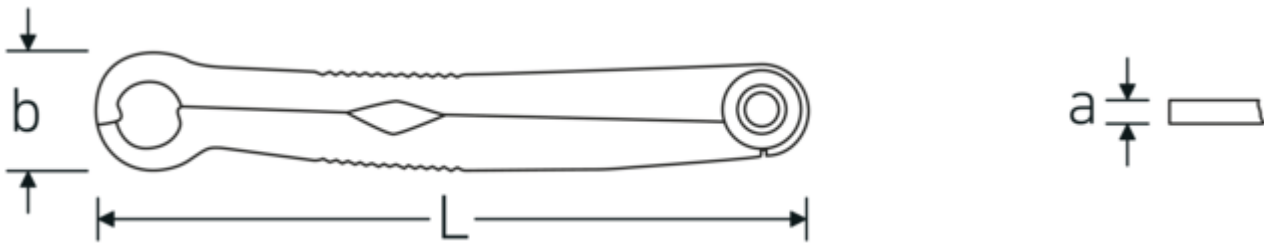

Dankzij de geïntegreerde sluitveren pakt hij ook in onbelaste toestand altijd betrouwbaar zelfs versleten bouten en moeren

Hoogtepunten van het product.

Overzichtelijke opslag.

De set kan worden opgeborgen in de vakken van een praktische oprolbare gereedschapstas. Op die manier is hij handig en compact genoeg om overal mee naartoe te nemen. Dankzij de transparante inzetstukken van mesh krijgt u snel een overzicht van de inhoud van uw gereedschapsset.

Technische tekening.

Technische kenmerken.

Aantal gereedschappen	6 st.
Bereik	8-19
Modelnr.	240/6

Logistieke gegevens.

Diepte mm (IFS)	295
Breedte mm (IFS)	90
Hoogte mm (IFS)	35
Lengte (verpakt, mm)	295
Breedte (verpakt, mm)	90
Hoogte (verpakt, mm)	35
Volume (verpakt, dm ³)	0.92925 dm ³
Artikelnr.	96411006
Gewicht (bruto, KG)	1,230
Gewicht PAP (KG)	0,000
Gewicht PVC (KG)	0,001
GTIN	4018754289196
Land van oorsprong AWR	GERMANY
Regio van oorsprong	Nordrhein-Westfalen
WEEE/ElektroG	nicht ear-pflichtig
Douanetarief nr.	82041100
Verpakkingsstandaard	1
Gewicht (g)	1230 g