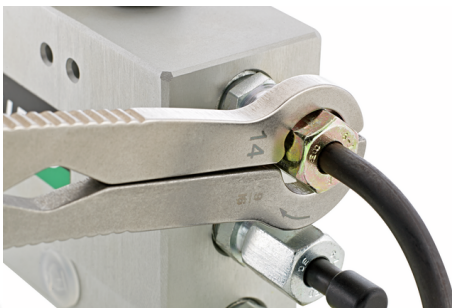

Ratelsleutelset FastRatch

FastRatch 240

Artikelnr. **96411006**
GTIN **4018754289196**
Model **FastRatch 240/6**

Aanwijzing.

Ratelsleutelset FastRatch FastRatch 240/6 8-19 6 st.

Eigenschappen.

- roltas met klittenband uit zeer sterk textiel

Voordelen.

Made in Germany - STAHLWILLE Ratelsleutelset in robuuste roltas, 6 st.-dlg., 8-19 mm van roestvrij staal, 96411006

Universeel inzetstuk voor metrische en imperiaal schroeven: {699}

Dankzij de gepatenteerde "open ring"-techniek kan de sleutel probleemloos werken, zelfs in moeilijk bereikbare installatieplekken zoals kabelschroeven

Dankzij de geïntegreerde sluitveren pakt hij ook in onbelaste toestand altijd betrouwbaar zelfs versleten bouten en moeren

Hoogtepunten van het product.

Overzichtelijke opslag.

De set kan worden opgeborgen in de vakken van een praktische oprolbare gereedschapstas. Op die manier is hij handig en compact genoeg om overal mee naartoe te nemen. Dankzij de transparante inzetstukken van mesh krijgt u snel een overzicht van de inhoud van uw gereedschapsset.

Technische tekening.

Technische kenmerken.

Aantal gereedschappen	6 st.
Bereik	8-19
Modelnr.	240/6

Logistieke gegevens.

Diepte mm (IFS)	295
Breedte mm (IFS)	90
Hoogte mm (IFS)	35
Lengte (verpakt, mm)	295
Breedte (verpakt, mm)	90
Hoogte (verpakt, mm)	35
Volume (verpakt, dm ³)	0.92925 dm ³
Artikelnr.	96411006
Gewicht (bruto, KG)	1,230
Gewicht PAP (KG)	0,000
Gewicht PVC (KG)	0,001
GTIN	4018754289196
Land van oorsprong AWR	GERMANY
Regio van oorsprong	Nordrhein-Westfalen
WEEE/ElektroG	nicht ear-pflichtig
Douanetarief nr.	82041100
Verpakkingsstandaard	1
Gewicht (g)	1230 g