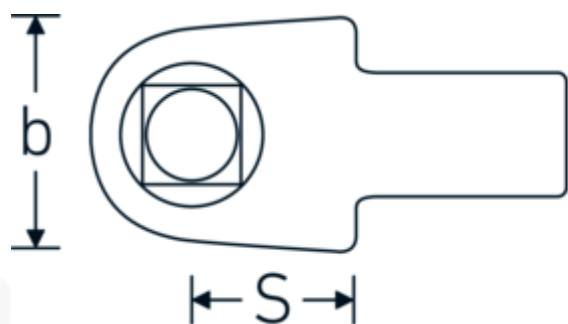

## Attacchi quadri ad innesto di taratura

#### Designazione.

Attacco quadro a innesto di calibrazione Quadro esterno 1/4" Dimensioni dell'innesto 9 x 12

#### Descrizione.

- senza sfera e/o spina (quindi non adatto per il serraggio)
- risultati di misurazione ottimali durante la taratura grazie alla riduzione delle forze trasversali

#### Attributi tecnici.

Quadro esterno [pollici] 1/4 "  
Larghezza mm (b) 20 mm