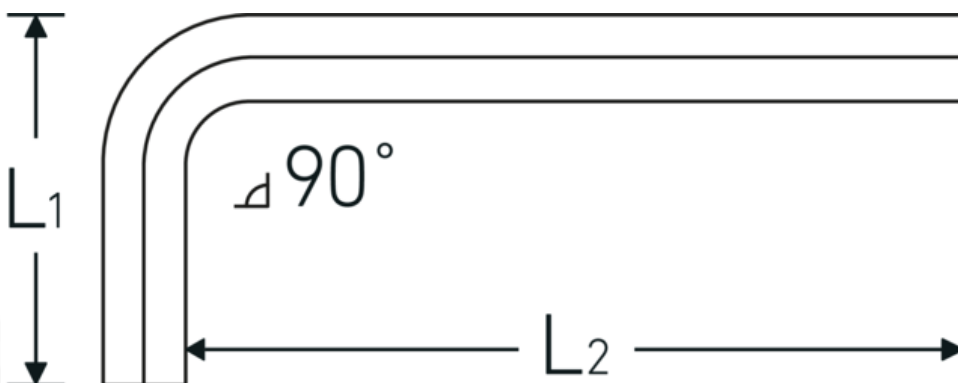

Haakse schroevendraaier

10760a

Artikelnr. 43553014
GTIN 4018754332342
Model 10760a 7/32
WINKELSCHRAUBENDREHER
SECHSKANT

Aanwijzing.

Haakse schroevendraaier Uitgang zeshoek 7/32 L.32mm x 80mm

Eigenschappen.

- voor binnenzeskantbouten
- Chroom-Vanadium, vernikkeld (0,028; 0,035; 0,050" gebruineerd)

Voordelen.

voor inbusschroeven

Technische tekening.

Technische kenmerken.

Uitvoerprofiel

Zeskant

Logistieke gegevens.

Diepte mm (IFS)

89

Breedte mm (IFS)

35

Uitgaande zeskant buiten (inch)	7/32
L1	32 mm
L2	80 mm

Hoogte mm (IFS)	6
Lengte (verpakt, mm)	175
Breedte (verpakt, mm)	100
Hoogte (verpakt, mm)	7
Volume (verpakt, dm3)	0.1225 dm3
Artikelnr.	43553014
Gewicht (bruto, KG)	0,240
Gewicht PAP (KG)	0,000
Gewicht PVC (KG)	0,004
GTIN	4018754332342
Land van oorsprong AWR	GERMANY
Regio van oorsprong	Nordrhein-Westfalen
WEEE/ElektroG	nicht ear-pflichtig
Douanetarief nr.	82054000
Verpakkingsstandaard	10
Gewicht (g)	23 g