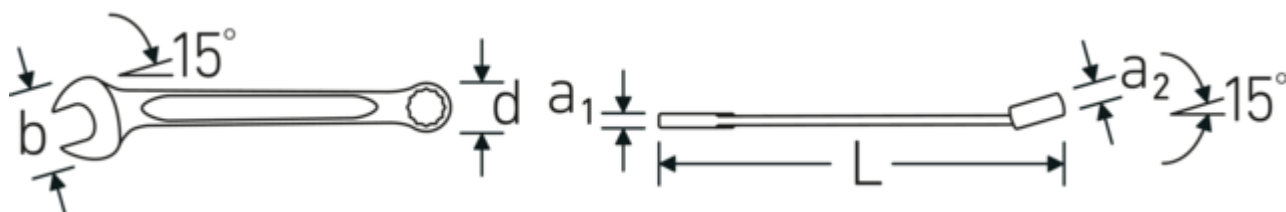

Teknisk tegning.

Tekniske egenskaber.

Antal værktøjer	5 stk.
Område	8-19
DIN	DIN 3113 Form A / ISO 7738 Form A
Kæbeposition	15 °
Model nr.	13/5

Logistiske data.

Dybde mm. (IFS)	235
Bredde mm. (IFS)	75
Højde mm. (IFS)	25
Længde (pakket, mm.)	235
Bredde (pakket, mm.)	75
Højde (pakket, mm.)	25
Volym (förpackad, dm³)	0.440625 dm³
Art. nr.	96400809
Vægt (brutto, kg)	0,398
Vægt PAP (kg)	0,040
Vægt PVC (kg)	0,000