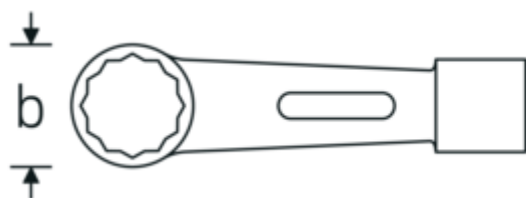

Llaves de percusión con boca en estrella

StahlwilleSTABIL® 8

Núm. art. 42010041
GTIN 4018754023172
Modelo 8 41

Designación. Llave de anillo de impacto SW 41 mm Long.200mm

Descripción. StahlwilleSTABIL®
• Chrome-Alloy-Steel, en color verde

Dibujo técnico.

Atributos técnicos.

a	29 mm
Anchura mm (b)	59 mm
Longitud mm (L)	200 mm
Superficie	verde pintado

Datos logísticos.

Profundidad mm (IFS)	200
Anchura mm (IFS)	60
Altura mm (IFS)	30
Longitud (empaquetada, mm)	200

Anchura de los planos 1 [mm] 41 mm

Anchura (empaquetada, mm) 60
Altura en pulgadas 30
Volumen (envasado, dm3) 0.36 dm3
Núm. art. 42010041
Peso (bruto, kg) 0,905
Peso PAP (kg) 0,000
Peso PVC (kg) 0,000
GTIN 4018754023172
País de origen AWR GERMANY
Región de origen Nordrhein-Westfalen
RAEE/Ley eléctrica nicht ear-pflichtig
Arancel de aduanas núm. 82041100
Norma de embalaje 1
Peso 896 g

Variantes.

Núm. art.	Núm. de modelo (ERP)	Designación	GTIN
42010032	8 32	Llave de anillo de impacto SW 32 mm Long.195mm	4018754023141
42010036	8 36	Llave de anillo de impacto SW 36 mm Long.195mm	4018754023165
42010041	8 41	Llave de anillo de impacto SW 41 mm Long.200mm	4018754023172
42010046	8 46	Llave de anillo de impacto SW 46 mm Long.250mm	4018754023189
42010050	8 50	Llave de anillo de impacto SW 50 mm Long.280mm	4018754023196
42010055	8 55	Llave de anillo de impacto SW 55 mm Long.300mm	4018754023219
42010060	8 60	Llave de anillo de impacto SW 60 mm Long.300mm	4018754023233
42010065	8 65	Llave de anillo de impacto SW 65 mm Long.325mm	4018754023257
42010070	8 70	Llave de anillo de impacto SW 70 mm Long.355mm	4018754023264
42010075	8 75	Llave de anillo de impacto SW 75 mm Long.360mm	4018754023271
42010080	8 80	Llave de anillo de impacto SW 80 mm Long.440mm	4018754023295
42010085	8 85	Llave de anillo de impacto SW 85 mm Long.440mm	4018754023318
42010090	8 90	Llave de anillo de impacto SW 90 mm Long.445mm	4018754023325