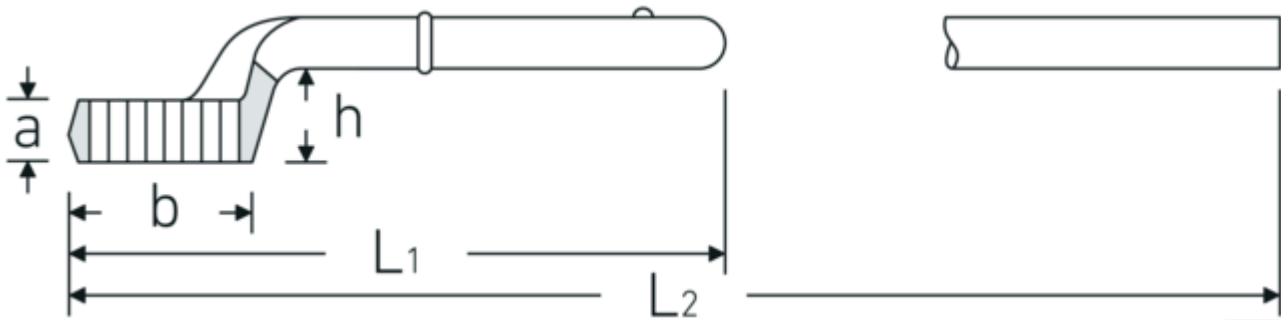

### Aanwijzing.

Opsteekringsleutel Maat 42mm L.265mm

### Technische kenmerken.

a	22 mm
Breedte mm (b)	62 mm
voor model	2
Hoogte mm (h)	39,5 mm
L1	265 mm
L2	750 mm
Flatbreedte 1 [mm]	42 mm