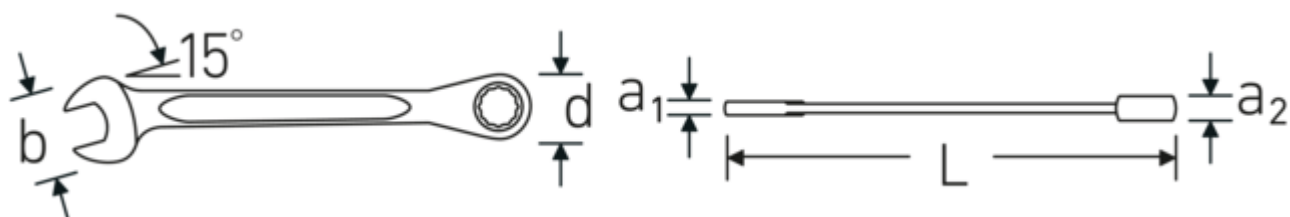

Teknisk tegning.

Tekniske egenskaber.

Antal værktøjer	5 stk.
Område	8-19
Overflade	forkromet
Model nr.	17F/5

Logistiske data.

Dybde mm. (IFS)	285
Bredde mm. (IFS)	70
Højde mm. (IFS)	30
Længde (pakket, mm.)	285
Bredde (pakket, mm.)	70
Højde (pakket, mm.)	30
Volym (förpackad, dm3)	0.5985 dm3
Art. nr.	96401705
Vægt (brutto, kg)	0,744
Vægt PAP (kg)	0,000
Vægt PVC (kg)	0,005
GTIN	4018754325979
Oprindelsesland AWR	TAIWAN, PROVINCE OF CHINA
Oprindelsesregion	Nordrhein-Westfalen
WEEE/ElektroG	nicht ear-pflichtig
Toldtarif nr.	82041100
Pakkestandard	1
Vægt (g)	744 g

Stykliste.

91101040

40171919
Ringskraldenøgle

40171717
Ringskraldenøgle

40171313
Ringskraldenøgle