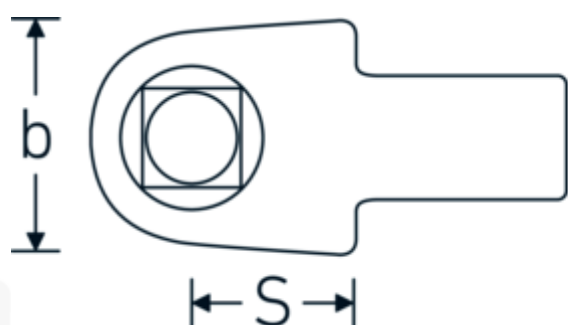

Herramientas acoplables de cuadradillo de calibración

734K

Núm. art. **58243012**
GTIN **4018754241866**
Modelo **734K/12**

Designación. Herramienta inserción cuadrangular de calibración Cuadrado exterior 3/8" Rec. cuadrado interior 14 x 18

Descripción.

- sin bola ni pasador (por lo que no son aptos para apretar tornillos)
- óptimos resultados de medición durante la calibración debido a la reducción de las fuerzas transversales

Ventajas.

sin bola o espiga (por lo tanto, no es adecuado para apretar tornillos)

Dibujo técnico.

Atributos técnicos.

Cuadrado exterior [pulgadas] 3/8 "
Anchura mm (b) 27 mm

Datos logísticos.

Profundidad mm (IFS) 65
Anchura mm (IFS) 32

Tam.	12	Altura mm (IFS)	30
Tamaño del portaherramientas [cuadrado interior]	14 x 18 mm	RAEE/Ley eléctrica	nicht ear-pflichtig
Altura mm (h)	21,5 mm	Longitud (empaquetada, mm)	67
S	25 mm	Anchura (empaquetada, mm)	34
		Altura en pulgadas	32
		Volumen (envasado, dm3)	0.072896 dm3
		Núm. art.	58243012
		Peso (bruto, kg)	0,201
		Peso PAP (kg)	0,000
		Peso PVC (kg)	0,006
		GTIN	4018754241866
		País de origen AWR	GERMANY
		Región de origen	Nordrhein-Westfalen
		Arancel de aduanas núm.	82041100
		Norma de embalaje	1
		Peso	199 g