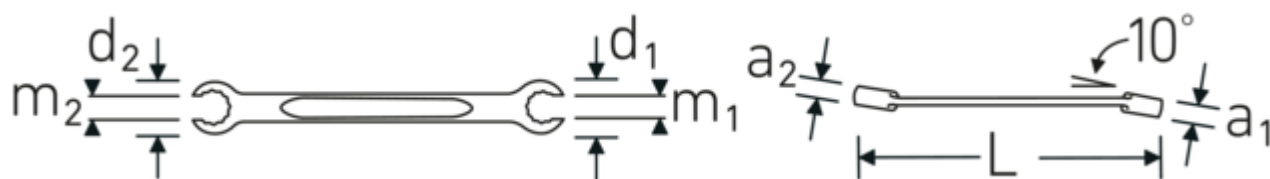

Descripción.

- con doble hexágono
- DIN 3118/ISO 3318
- Chrome-Alloy-Steel, cromadas

Ventajas.

con hexágono doble

Tecnologías y prestaciones.

Anti-Slip-Drive

El perfil especial AS-Drive permite la transmisión de fuerzas elevadas a las superficies planas de los tornillos sin dañarlos. Esto también evita que la cabeza del tornillo se desgarre.

Anillos de pared delgada

El fino diámetro de las paredes de nuestros anillos facilita el trabajo en espacios reducidos. Los lados del anillo son más altos que las tuercas estándar, lo que evita que se atasquen.

Dibujo técnico.

Atributos técnicos.

a1	13 mm
a2	15 mm
Perfil de salida	Hexágono doble AS-drive
d1	33 mm
d2	37 mm
DIN	DIN 3118 / ISO 3318
Longitud mm (L)	230 mm
m1	15,8 mm
m2	17 mm
Superficie	cromado
Anchura de los planos 1 [mm]	19 mm
Posición del anillo	10 °
Anchura de los planos 2 [mm]	22 mm