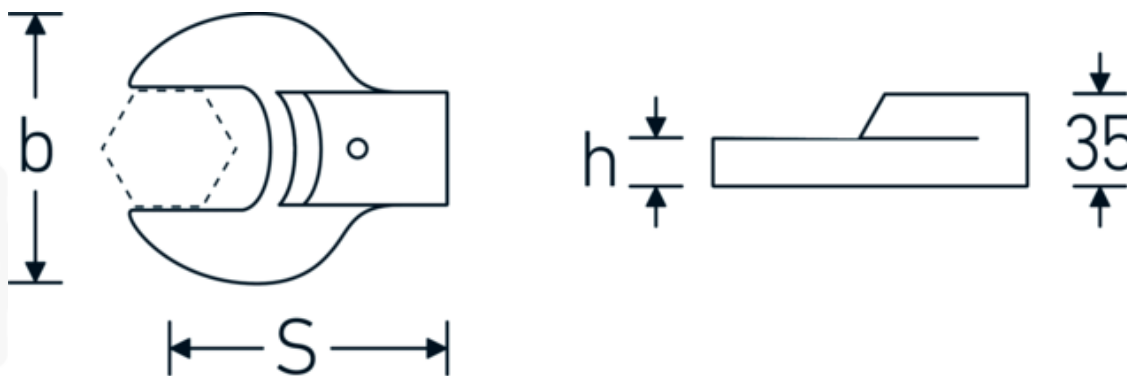

Opsteeksteeksleutel

731/80

Artikelnr. 58218027

GTIN 4018754132256

Model 731/80 27

Aanwijzing.

Opsteeksteeksleutel Maat 27mm Wkz.Aufn.24,5 x 28

Eigenschappen.

Voordelen.

Voor momentsleutels met opname voor opsteekgereedschappen

Technische tekening.

Technische kenmerken.

Breedte mm (b)	56 mm
Maat gereedschapshouder buitenvierkant	24,5 x 28 mm
Hoogte mm (h)	14 mm
S	95 mm
Sleutelplaatdikte [mm]	27 mm

Logistieke gegevens.

Diepte mm (IFS)	109
Breedte mm (IFS)	43
Hoogte mm (IFS)	35
WEEE/ElektroG	nicht ear-pflichtig
Lengte (verpakt, mm)	150
Breedte (verpakt, mm)	70
Hoogte (verpakt, mm)	35
Volume (verpakt, dm3)	0.3675 dm3
Artikelnr.	58218027
Gewicht (bruto, KG)	0,627
Gewicht PAP (KG)	0,000
Gewicht PVC (KG)	0,004
GTIN	4018754132256
Land van oorsprong AWR	GERMANY
Regio van oorsprong	Nordrhein-Westfalen
Douanetarief nr.	82041100
Verpakkingsstandaard	1
Gewicht (g)	620 g