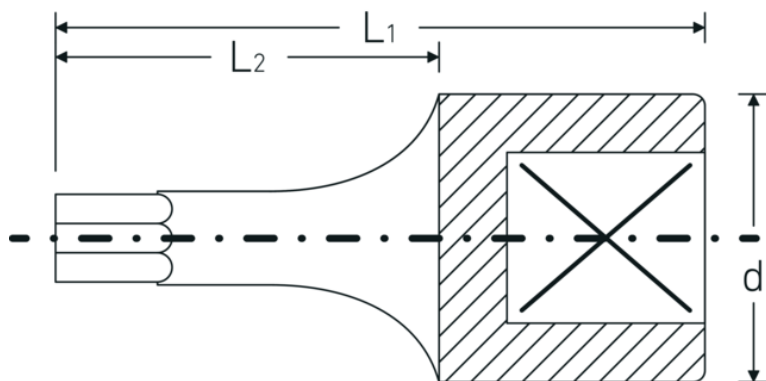

TORX® Schraubendrehereinsätze 1/4"

44KTX

Art.-Nr. 01350020
GTIN 4018754001163
Modell 44 KTX T 20
**SCHRAUBENDREHEREINSATZ 1/4
ZOLL**

Bezeichnung. 1/4 " Schraubendrehereinsatz L.28mm

Eigenschaften.

- für Innen-TORX® Schrauben
- 1/4" Innenvierkant-Antrieb
- Chrome Alloy Steel, verchromt

Technische Zeichnung.

Technische Attribute.

Abtriebsprofil	TORX®
Antriebsvierkant innen (Zoll)	1/4 "
d	11,6 mm
Größe Abtriebsprofil	T20
L1	28 mm
L2	16 mm

Logistikdaten.

Tiefe mm (IFS)	28
Breite mm (IFS)	12
Höhe mm (IFS)	12
WEEE/ElektroG	nicht ear-pflichtig
Länge (verpackt, mm)	65
Breite (verpackt, mm)	35

Höhe (verpackt, mm)	15
Volumen (verpackt, dm³)	0.034125 dm ³
Art.-Nr.	01350020
Gewicht (brutto, kg)	0,055
Gewicht PAP (kg)	0,000
Gewicht PVC (kg)	0,002
GTIN	4018754001163
Ursprungsland AWR	GERMANY
Ursprungsregion	Nordrhein-Westfalen
Zolltarifnr.	82042000
Packnorm	5
Gewicht (g)	11 g

Varianten.

Art.-Nr.	Modell-Nr. (ERP)	Bezeichnung	GTIN
01350008	44 KTX T 8 SCHRAUBENDREHEREINSATZ 1/4 ZOLL	1/4 " Schraubendrehereinsatz L.28mm	4018754001125
01350009	44 KTX T 9 SCHRAUBENDREHEREINSATZ 1/4 ZOLL	1/4 " Schraubendrehereinsatz L.28mm	4018754001132
01350010	44 KTX T 10 SCHRAUBENDREHEREINSATZ 1/4 ZOLL	1/4 " Schraubendrehereinsatz L.28mm	4018754001149
01350015	44 KTX T 15 SCHRAUBENDREHEREINSATZ 1/4 ZOLL	1/4 " Schraubendrehereinsatz L.28mm	4018754001156
01350020	44 KTX T 20 SCHRAUBENDREHEREINSATZ 1/4 ZOLL	1/4 " Schraubendrehereinsatz L.28mm	4018754001163
01350025	44 KTX T 25 SCHRAUBENDREHEREINSATZ 1/4 ZOLL	1/4 " Schraubendrehereinsatz L.28mm	4018754001170
01350027	44 KTX T 27 SCHRAUBENDREHEREINSATZ 1/4 ZOLL	1/4 " Schraubendrehereinsatz L.28mm	4018754001187
01350030	44 KTX T 30 SCHRAUBENDREHEREINSATZ 1/4 ZOLL	1/4 " Schraubendrehereinsatz L.28mm	4018754001194
01350040	44 KTX T 40 SCHRAUBENDREHEREINSATZ 1/4 ZOLL	1/4 " Schraubendrehereinsatz L.28mm	4018754001200