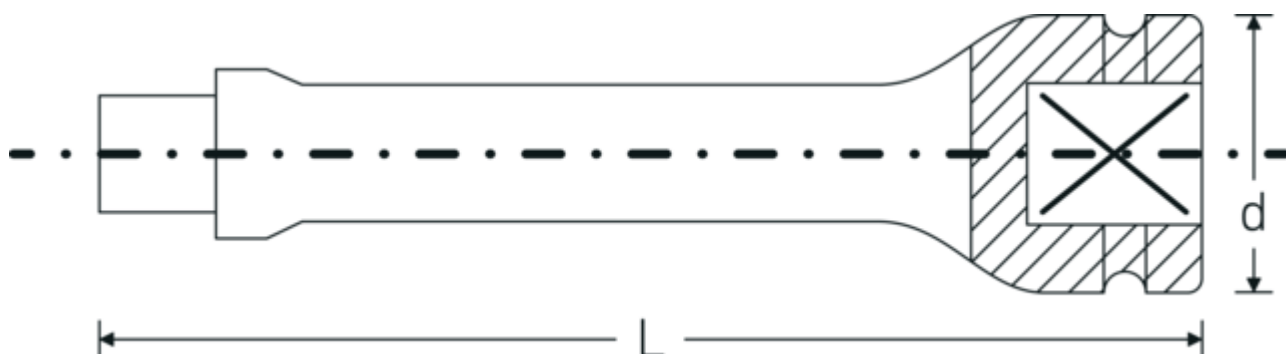

## Rallonges IMPACT 3/4"

560IMP

Réf. n° 35010003  
GTIN 4018754017348  
Modèle 560/13 IMP

Désignation. Rallonge 3/4 " Lg.330mm

## Dessin technique.

## Attributs techniques.

Carré de sortie extérieur (pouces)	3/4
Carré d'entraînement intérieur (pouces)	3/4 "
d	44 mm
Dim.	13
Longueur mm (L)	330 mm