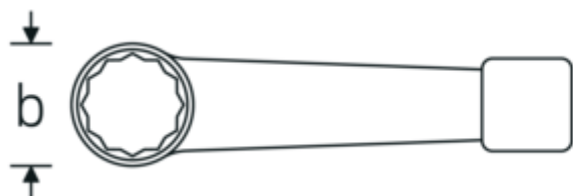

Schlagringschlüssel, metrisch

4205

Art.-Nr. **42050030**
GTIN **4018754024100**
Modell **4205 30**

Bezeichnung.

Schlagringschlüssel SW 30mm L.190mm Spezialstahl

Eigenschaften.

- mit Doppelsechskant
- Spezialstahl, stahlgrau
- DIN 7444

Technische Zeichnung.

Technische Attribute.

a	16,5 mm
Breite mm (b)	51,5 mm
DIN	DIN 7444
Länge mm (L)	190 mm
Legierung	Spezialstahl
Oberfläche	stahlgrau
Schlüsselweite 1 [mm]	30 mm

Logistikdaten.

Tiefe mm (IFS)	190
Breite mm (IFS)	52
Höhe mm (IFS)	17
WEEE/ElektroG	nicht ear-pflichtig
Länge (verpackt, mm)	191
Breite (verpackt, mm)	53
Höhe (verpackt, mm)	18
Volumen (verpackt, dm ³)	0.182214 dm ³
Art.-Nr.	42050030
Gewicht (brutto, kg)	0,365