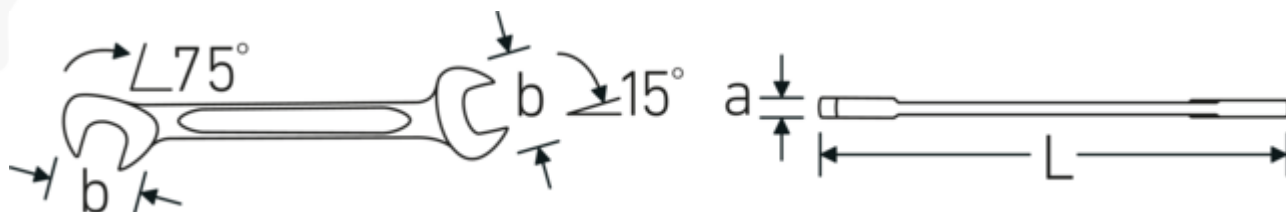

Lille dobbelt gaffelnøgle ELECTRIC

ELECTRIC 12

Art. nr. 40060505
GTIN 4018754018567
Model ELECTRIC 12 5

Betegnelse. Dobbeltgaffelnøgle lille ELECTRIC Str. 5 mm L.78mm

Egenskaber. • Chrome-Alloy-Steel, forkromet

Teknologier og funktioner.

Dobbelt T-profil

Vores kombinations- og ringgaffelnøgler har en ekstra fordybning i midten af værktøjet. Ligesom princippet med en dobbelt T-bjælke giver dette en enorm bæreevne og maksimal styrke, samtidig med at vægten reduceres.

Offset Shaft Design

Vores skruenøgler er specielt designet med ekstra forstærkning i de belastningszoner, hvor den største kraft anvendes - nemlig ved forbindelsen mellem kæben og skaftet - for at forhindre deformation.

Teknisk tegning.

Tekniske egenskaber.

a	2 mm
Bredde mm. (b)	12.6 mm
Længde mm. (L)	78 mm
Kæbeposition	15/75 °
Nøglestørrelse 1 [mm.]	5 mm
Nøglestørrelse 2 [mm.]	5 mm

Logistiske data.

Dybde mm. (IFS)	78
Bredde mm. (IFS)	13
Højde mm. (IFS)	2
Længde (pakket, mm.)	90
Bredde (pakket, mm.)	40
Højde (pakket, mm.)	10
Volym (förpackad, dm3)	0.036 dm3
Art. nr.	40060505
Vægt (brutto, kg)	0,073
Vægt PAP (kg)	0,000
Vægt PVC (kg)	0,002
GTIN	4018754018567
Oprindelsesland AWR	GERMANY
Oprindelsesregion	Nordrhein-Westfalen
WEEE/ElektroG	nicht ear-pflichtig
Toldtarif nr.	82041100
Pakkestandard	10
Vægt (g)	7 g