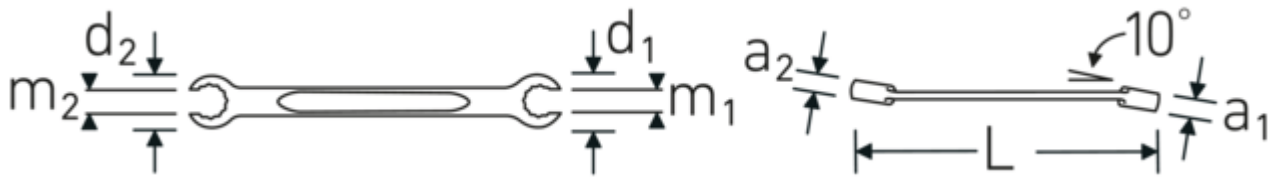

Technische tekening.

Technische kenmerken.

a1	15 mm
a2	16 mm
Uitvoerprofiel	Dubbel-zeskant AS-drive
d1	37 mm
d2	40,5 mm
DIN	DIN 3118 / ISO 3318
Lengte mm (L)	245 mm
m1	17 mm
m2	18 mm
Flatbreedte 1 [mm]	22 mm
Ringpositie	10 °
Breedte over vlakken 2 [mm]	24 mm

Logistieke gegevens.

Diepte mm (IFS)	243
Breedte mm (IFS)	42
Hoogte mm (IFS)	22
Lengte (verpakt, mm)	270
Breedte (verpakt, mm)	80
Hoogte (verpakt, mm)	58
Volume (verpakt, dm3)	1.2528 dm3
Artikelnr.	41082224
Gewicht (bruto, KG)	1,270
Gewicht PAP (KG)	0,000
Gewicht PVC (KG)	0,012
GTIN	4018754021994
Land van oorsprong AWR	GERMANY
Regio van oorsprong	Nordrhein-Westfalen
WEEE/ElektroG	nicht ear-pflichtig
Douanetarief nr.	82041100
Verpakkingsstandaard	5
Gewicht (g)	251 g

Varianten.

Artikelnr.	Modelnr. (ERP)	Beschrijving	GTIN
41081417	OPEN RING 24 14 x 17	Dubbele ringsleutel open afgekant OPEN RING Maat 14 x 17 mm L.200mm	4018754021949
41081619	OPEN RING 24 16 x 19	Dubbele ringsleutel open afgekant OPEN RING Maat 16 x 19 mm L.220mm	4018754086313
41081719	OPEN RING 24 17 x 19	Dubbele ringsleutel open afgekant OPEN RING Maat 17 x 19 mm L.220mm	4018754021956
41081922	OPEN RING 24 19 x 22	Dubbele ringsleutel open afgekant OPEN RING Maat 19 x 22 mm L.230mm	4018754021970