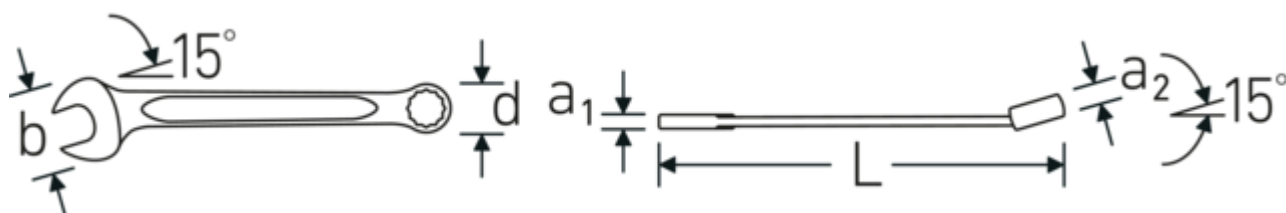

Anti-Slip-Drive

Den speciella AS-Drive-profilen möjliggör hög kraftöverföring till skruvarnas och bultarnas ytor utan att skada dem. Detta förhindrar också att skruvhuvudet slits av.

Tunnväggiga ringar

Ringens tunna väggdiameter underlättar arbete i trånga utrymmen. Ringsidorna är högre än standardmuttrarna, vilket förhindrar klämning.

Technical Drawing.

Technical Attributes.

a1	7,3 mm
a2	13 mm
Bredd mm (b)	49 mm
d	31,8 mm
DIN	DIN 3113 Form A / ISO 7738 Form A
Längd mm (L)	260 mm
Käkens position	15 °
Nyckelstorlek 1 [mm]	22 mm
Ringposition	15 °
Nyckelstorlek 2 [mm]	22 mm
t	10 mm