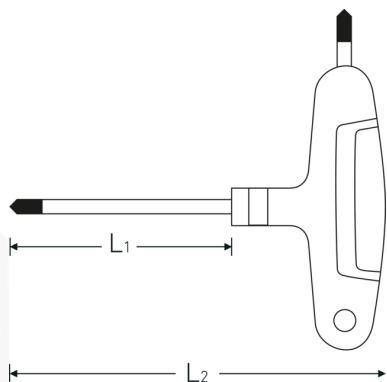

Tournevis TORX®

10769

Réf. n° 43293008

GTIN 4018754324477

Modèle 10769 T8

Désignation.

Tournevis TORX T8 Lg.80mm

Caractéristiques.

- Avec poignée à 3 composants
- Pour vis à empreintes TORX®
- Chrome-vanadium, chromé mat
- Pointe noire

Avantages.

avec poignée coulissante à 3 composants

Dessin technique.

Attributs techniques.

| | |
|--------------------------------|-------|
| Empreinte | TORX® |
| Taille Profil de sortie | T8 |
| L1 | 80 mm |
| L2 | 96 mm |

Données logistiques.

| | |
|-------------------------------|---------------------|
| Profondeur mm (IFS) | 127 |
| Largeur | 110 |
| Hauteur mm (IFS) | 22 |
| Longueur (emballé, mm) | 127 |
| Largeur (emballé, mm) | 110 |
| Hauteur (emballé, mm) | 22 |
| Volume (emballé, dm3) | 0.30734 dm3 |
| Réf. n° | 43293008 |
| Poids (brut, kg) | 0,040 |
| Poids PAP (kg) | 0,000 |
| Poids PVC (kg) | 0,004 |
| GTIN | 4018754324477 |
| Pays d'origine AWR | GERMANY |
| Région d'origine | Nordrhein-Westfalen |
| WEEE/ElektroG | nicht ear-pflichtig |
| Position tarifaire | 82054000 |
| Emballage | 10 |
| Poids | 12 g |