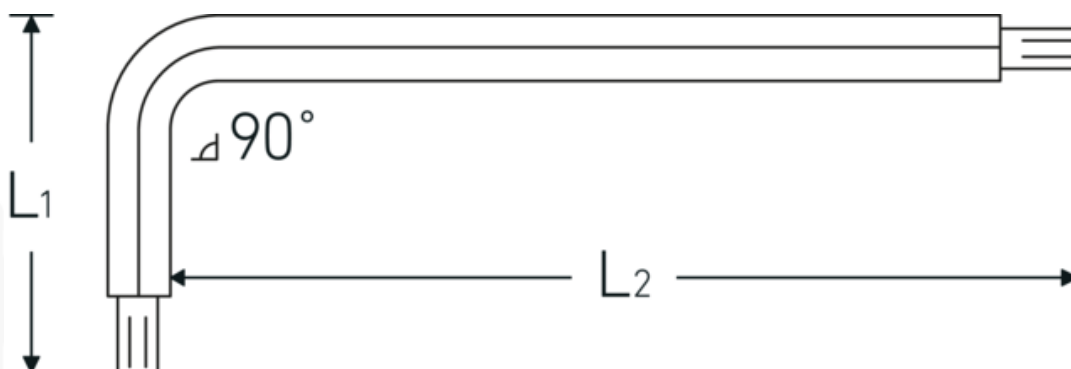

### Betegnelse.

Vinkelskruetrækker L.27mm x 136mm

### Egenskaber.

- til skruer med indiv. TORX®
- lang udførelse
- kuglehoved i den lange ende af klingens
- svingvinkel indtil 25° til hver side
- Chrom-Vanadium, bruneret

## Tekniske egenskaber.

Udgangsprofil	TORX®
Størrelse udgangsprofil	T15
L1	27 mm
L2	136 mm