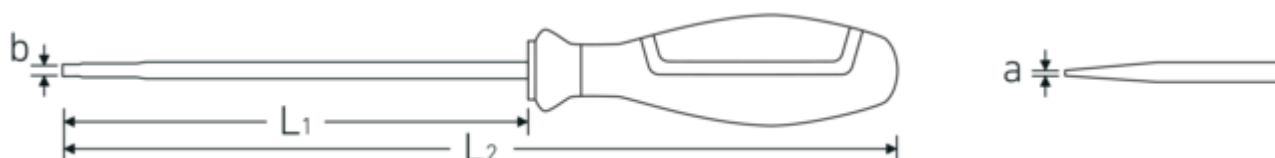

Technical Drawing.

Technical Attributes.

a	1,2 mm
Bredd mm (b)	8 mm
DIN	DIN EN 60900
Stl.	7
L1	175 mm
L2	300 mm

Logistics data.

Djup mm (IFS)	301
Bredd mm (IFS)	35
Höjd mm (IFS)	35
Längd (packad, mm)	305
Bredd (packad, mm)	115
Höjd (packad, mm)	82
Volym (förpackad, dm³)	2.87615 dm³
Art. no.	46603080
Vikt (brutto, kg)	1,800
Vikt PAP (kg)	0,137
Vikt PVC (kg)	0,000
GTIN	4018754279050
Ursprungsland AWR	GERMANY
Ursprungsregion	Nordrhein-Westfalen
WEEE/ElektroG	nicht ear-pflichtig
Tulltaxa nr.	82054000
Förpackningsstandard	10